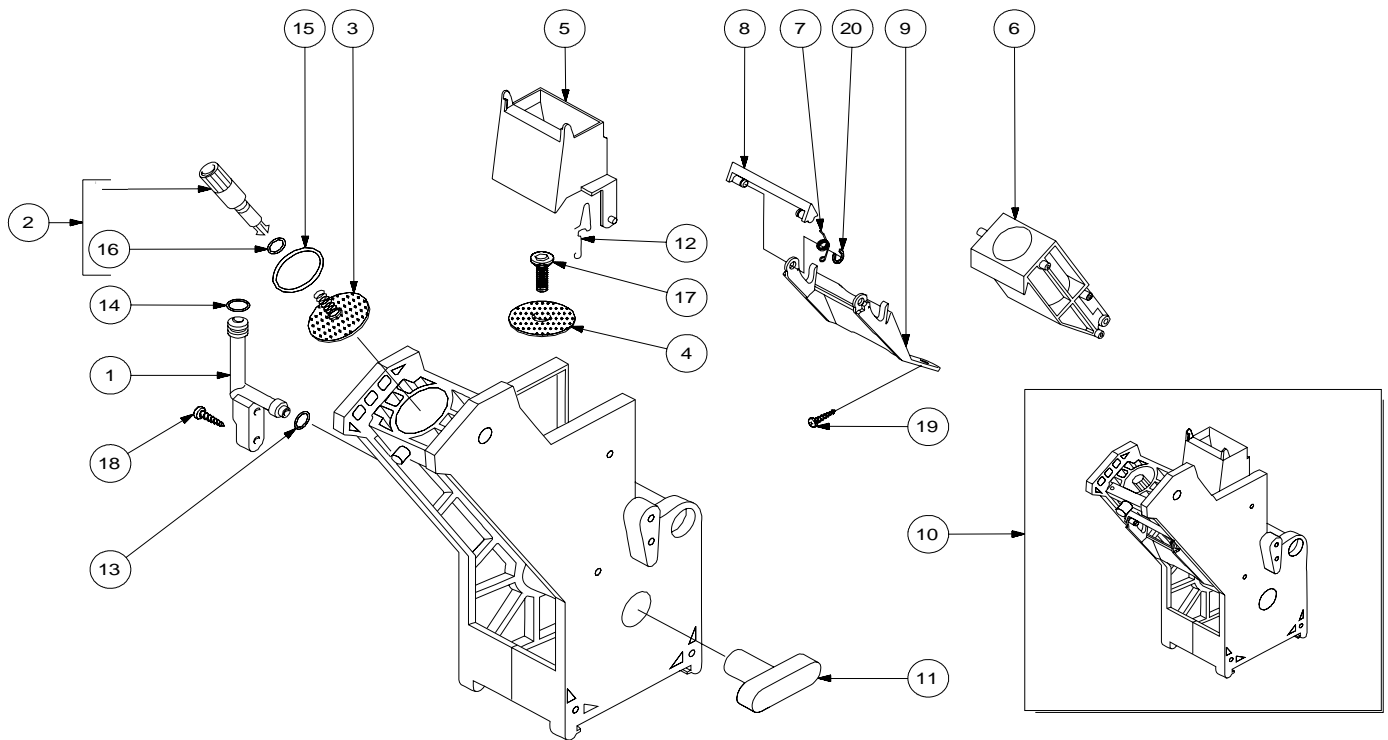

Rif.	Codice	Denominazione	Versioni
1	0701.R04.060	Raccordo Di Collegamento Marron	
2	9169.A14.060	Ass. Perno Per Doccia Completo Marron	
3	0701.R07	Doccia Superiore	
4	0701.R08	Doccia Inferiore	
5	0701.R09.060	Tramoggia Marron	
6	0701.R13	Assieme Cont. Caffè Grup. Marron	
7	9111.520	Molla Per Raschiatore	
8	9111.537.060	Raschiatore Per Gruppo Caffè Marron	
9	9111.539.060	Forcella Per Raschiatore Marron	
10	9160.078.060	Gruppo Caffè C/Raschiatore 7gr	
11	9161.021.060	Chiave Gruppo Caffè Marron	
12	9161.425	Molla Per Tramoggia	
13	NM01.003	Or 2018 Silicone	
14	NM02.004	Or Orm 0080-20 Epdm	
15	NM02.005	Or 4112 Epdm	
16	NM02.006	Or Orm 0060-20 Epdm	
17	129851921	Vite Tsp M3x6 Uni 7688 Inox	
18	U109.014	Vite DIN 7981 C NIK 2.9x16	
19	U110.013	Vite Aut. TCB 3,9X6,5 DIN 7981 F NIK	
20	U701.006	Anello Elastico 3.2	

Rif.	Codice	Denominazione	Versioni