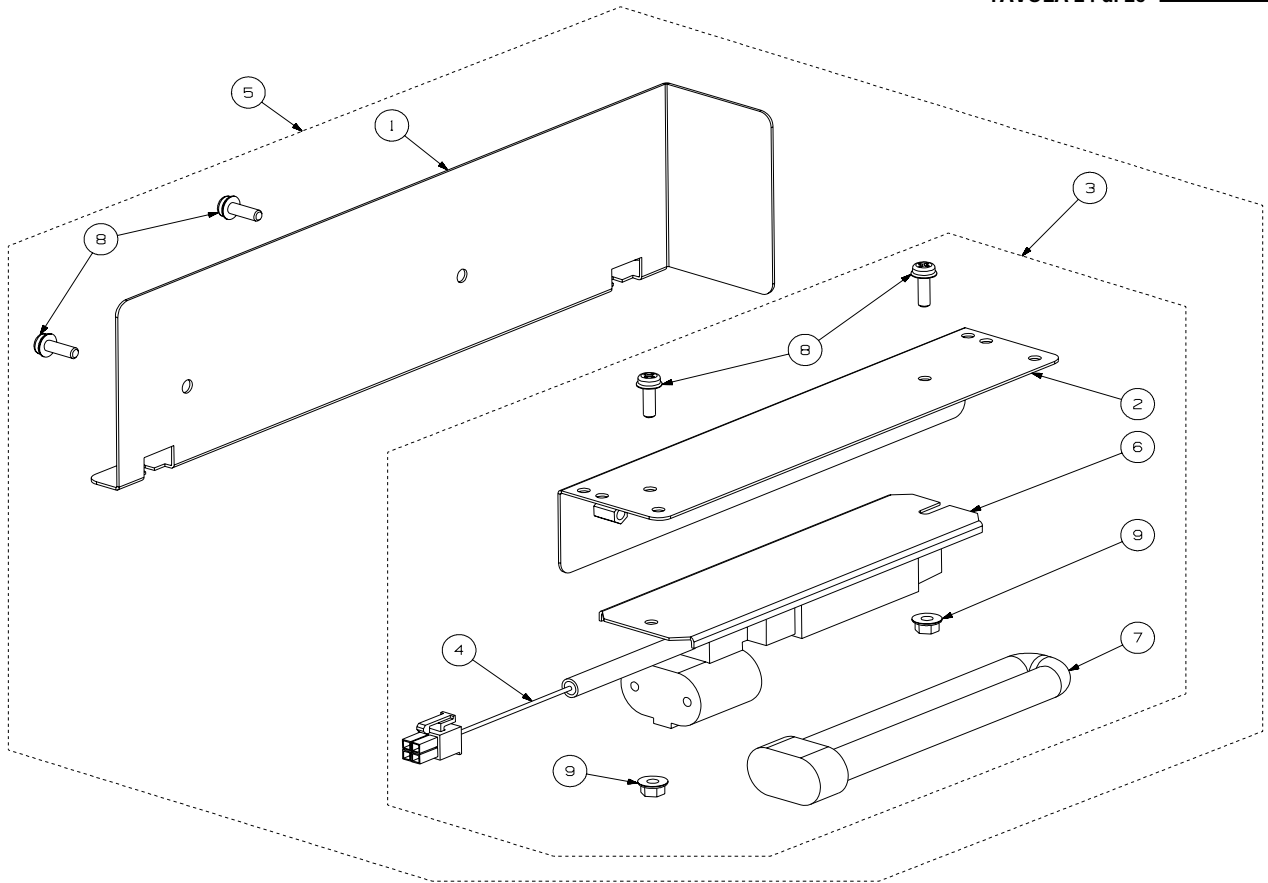

Rif.	Codice	Denominazione	Versioni	Rif.	Codice	Denominazione	Versioni
1	0894.096	Copertura Lampada					
2	0894.141	Supporto Lampada					
3	0894.A14.00A	Assieme Lampada Pulsantiera					
4	1812.612	Cablaggio Lampada Pulsantiera					
5	1812.A12.00A	Assieme Lampada Pulsantiera					
6	NE06.009	Portalampada Integrato					
7	NE06.010	Lampada F9bx/827 G23 9v 230w					
8	U046.003	Vite Tcbc M4x12 Rond.Denti.8.5 Znp					
9	U324.006	Dado M4 Flangiato Base Dentellata