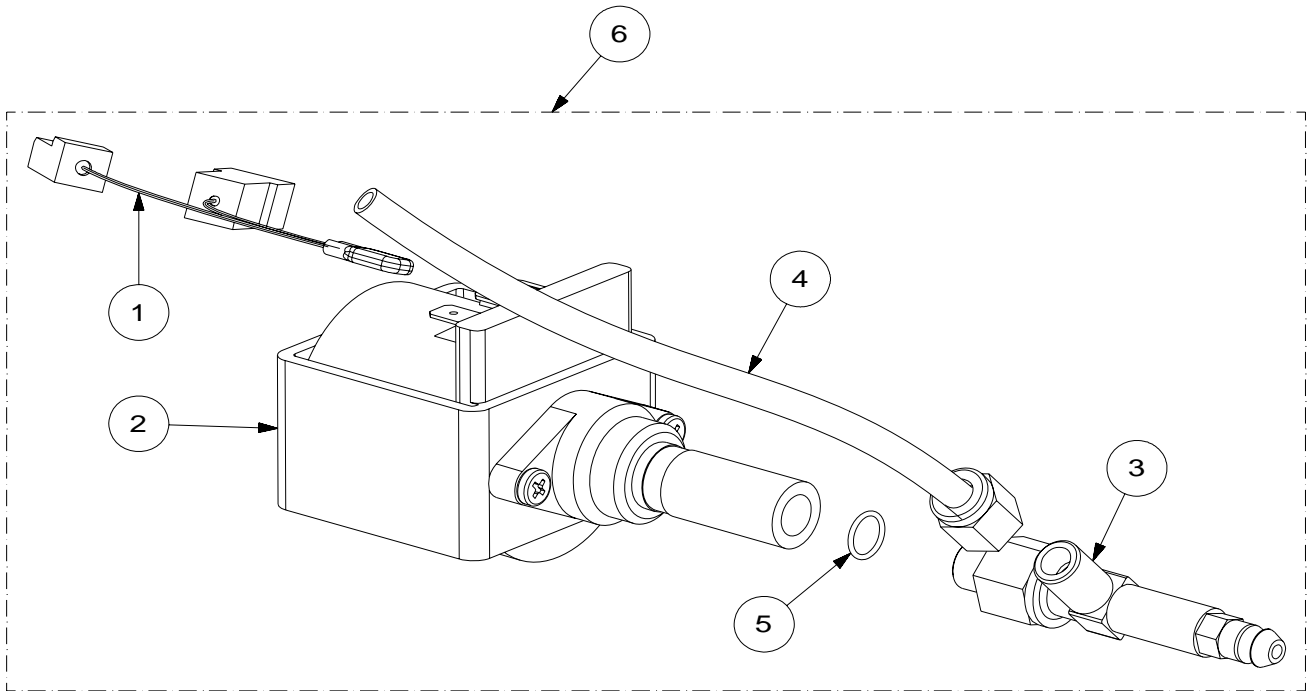

Rif.	Codice	Denominazione	Versioni
1	289200100	Ass.Termopr. Termico 120<S>C Cav.121/121	
2	9070.042.00A	Pompa Ulka Ex5 Sd1	
3	9079.A28	Ass. Valvola Sicurezza/Non Ritorno	
4	9979.A22	Ass.Tubo Teflon 4x6 L.275 1/8"	
5	NM02.020	Or 2031 Epdm	
6	11000122	Ass.Pompa Ulka Ex5 Sd1 Non Ritorno	

Rif.	Codice	Denominazione	Versioni