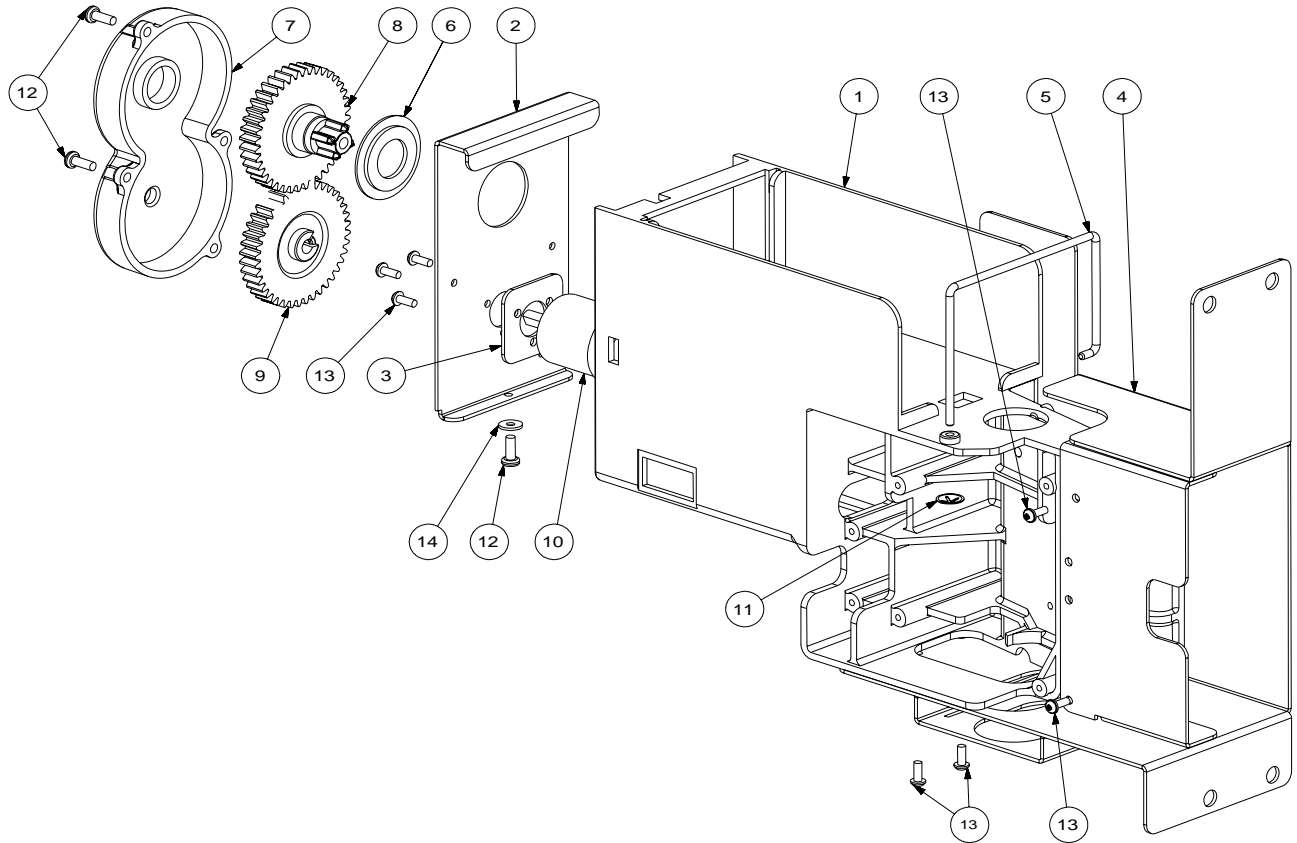

Rif.	Codice	Denominazione	Versioni
1	0894.158	Mensola Per Distributore Zucchero	
2	11001569	Supporto Motore Lip	
3	11001570	Spessore Motore Lip Zucchero	
4	11001649	Ass.Puntato Supporto Mensola Zucc.	
5	11001656	Asta Bloccaggio Scatola Zucchero	
6	11001660	Boccola Protezione	
7	9111.687.A20	Coperchio Ingranaggi	
8	9111.694	Giunto Con Ingranaggio	
9	9111.695	Ingranaggio Z40	
10	9121.106.00P	Motoriduttore Zucchero 24v D.C.	
11	NF13.006	Anello Per Perni D.3 Zinc.	
12	U110.003	Vite Aut. Tcb 3.5x9,5 Senza Punta	
13	U116.005	Vite Aut.Pt Tcb 3x8	
14	U201.001	Rosetta Piana 3.2x9 Din7349 Znp	

Rif.	Codice	Denominazione	Versioni