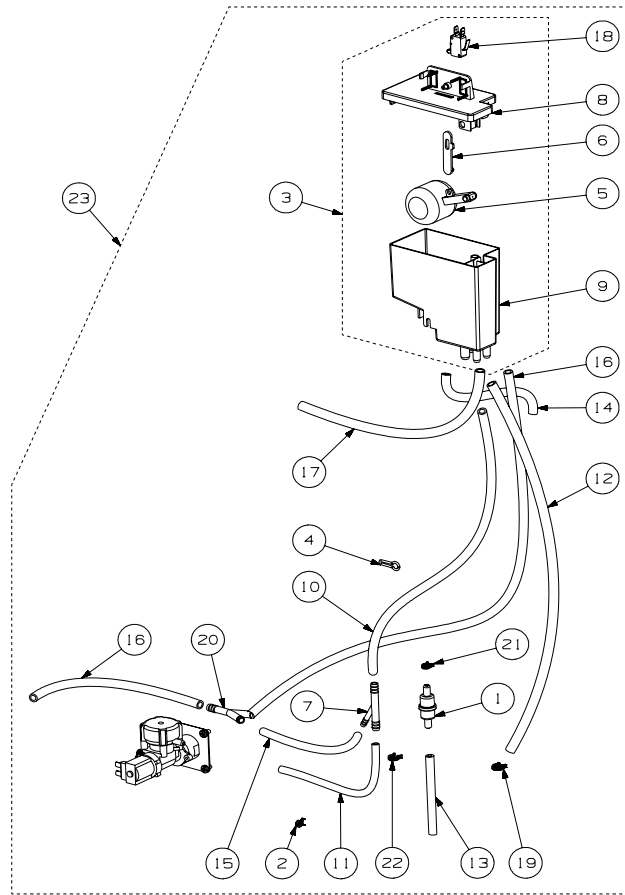

Rif.	Codice	Denominazione	Versioni
1	144650300	Filtro In Aspiraz. Rete 500	
2	184320200	Molla Stringitubo D.9,5mm	
3	9110.134	Assieme Air-Break Sg700	
4	9111.141	Molla Chiusura Tubi Di Scarico	
5	9111.508	Galleggiante Per Vaschetta Air-Break	
6	9111.512	Leva Per Vaschetta Acqua	
7	9111.556	"Y" Per Trabocco Elett. Acqua	
8	9111.623	Coperchio Per Serbatoio Air-Break	
9	9111.641	Serbatoio Air Break C/Foro	
10	9972.130	Tubo Silicone 7x11 L.470mm	
11	9972.191	Tubo Silicone 6x9 L.230mm	
12	9972.219	Tubo Silicone 8x12 L.1250mm	
13	9972.258	Tubo Silicone 5x10 L.560 Mm	
14	9972.292	Tubo Silicone 7x11 L=240mm	
15	9972.300	Tubo Silicone 5x10 L.50mm	
16	9972.308	Tubo Silicone 7x11 L.540 Mm	
17	9972.313	Tubo Silicone 8x12 L.830 Mm	
18	NE05.062	Microinterruttore "Saia" Con Rotella	
19	NV99.050	Fascetta Stringitubo D. 13.3/14.1	
20	NV99.066	Raccordo In Plastica A "Y" A 3 Vie	
21	NV99.072	Fascetta Stringitubo D.11.6-12.3	
22	NV99.087	Fascetta Stringitubo D=11/11,6	
23	1812.A21	Ass. Vaschetta Air/Break Mod. Sg700n	

Rif.	Codice	Denominazione	Versioni