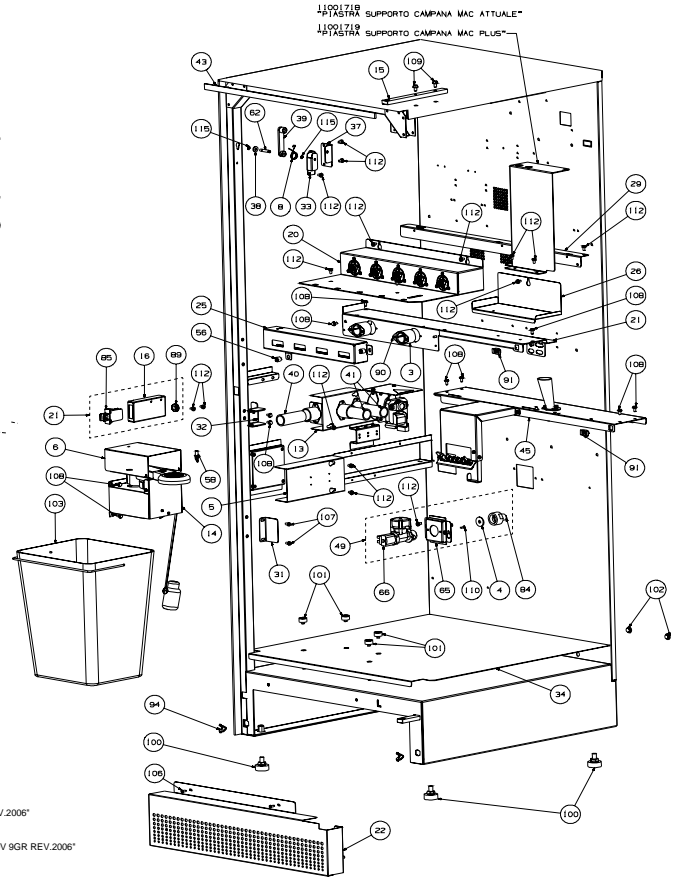

TAVOLA 04 di 26

Rif.	Codice	Denominazione	Versioni
94	NF11.042	Molletta Per Perno Battiscopa	
95	NF11.047	Dado In Plastica M4	
96	NF11.048	Distanziale Per Scheda Cpu	
97	NF11.054	Ferma Tubo Doppia "U" Riccho	
98	NF11.106	Perno Innesto Rapido A Farfalla	
99	NR07.059	Resca Standard "F" 3/8x09	
100	NV01.002	Piedino D.34 H.35 Con Dado M10	
101	NV01.010	Piedino Ad Espansione (Richco)	
102	NV03.004	Tappo Turaforo	
103	NV04.004	Secchio	
104	NV99.071	Rondella In Rame 5.5x12	
105	NV99.072	Fascetta Stringitubo D.11.6-12.3	
106	U043.001	Vite Tcbc M4x10 Uni 7687 Znp	
107	U043.008	Vite Tcbc M5x10 Uni 7687 Znp	
108	U046.005	Vite Te M5x10 C/Rondella	
109	U046.006	Vite Te M6x10 C/Rondella	
110	U110.003	Vite Aut. Tcb 3.5x9.5 Senza Punta	
111	U110.013	Vite Aut.Tcb 3.9x6.5 Din 7981 F Nik	
112	U127.011	Vite Tapt.Tcb M5x8 Din 7500c Znp	
113	U207.001	Rosetta Piana 5.3x10 Uni6592 Znp	
114	U208.001	Rosetta Dentata 4.3x8 Uni 3703 Bru	
115	U701.001	Anello Elastico 4	

Rif.	Codice	Denominazione	Versioni