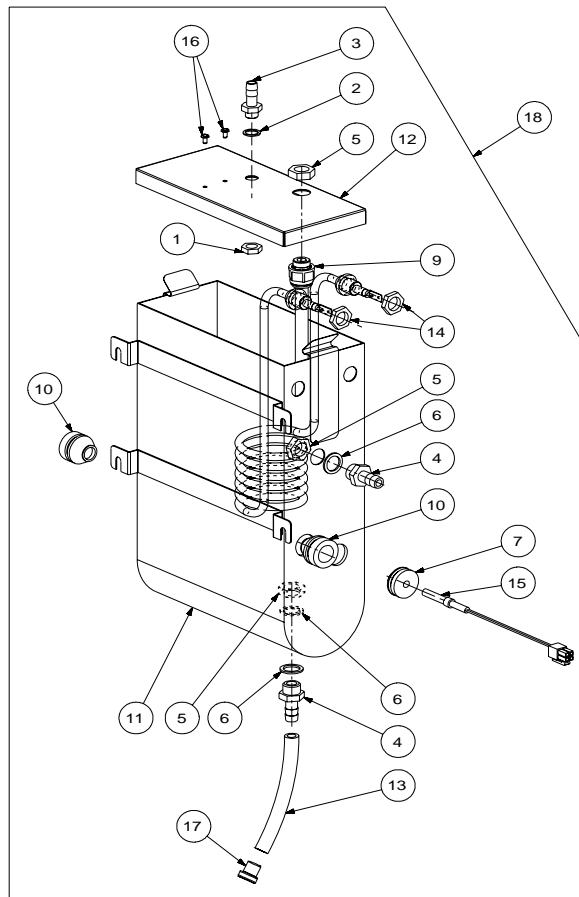

Rif.	Codice	Denominazione	Versioni
1	0871.139	Dado Esagonale Ch14 1/8 Gas	
2	0871.140	Rondella In Rame 10.2x13.5 Sp 1 Mm	
3	0871.141	Portagomma Maschio Cilindrico D.9	
4	0871.142	Portagomma Maschio Cilindrico D.10	
5	0871.143	Dado Esagonale Ch18 1/4 Gas	
6	0871.144	Rondella In Rame 13.2x18 Sp.1.4mm	
7	9011.210	Passatubo Per Sonda D.6 A Immersione	
8	9011.233.00A	Resistenza Elettrica 230v 1300w	
9	9110.068	Assieme Tubo Per Limitatore	
10	9111.507	Passatubo Per Elettrov. Caldaia	
11	9111.568	Assieme Caldaia Puntata	
12	9111.570	Coperchio Per Caldaia	
13	9972.134	Tubo Silicone 7x11 L.850mm	
14	9991.029	Dado M12	
15	NE13.065	Assieme Sonda Solubili Mont.El	
16	NF11.113	Rivetto A Strappo 3x8 Inox	
17	NV03.006	Tappo Kapsto Lpn 615/010	
18	9010.101.00A	Ass.Caldaia Montata 230v	

Rif.	Codice	Denominazione	Versioni