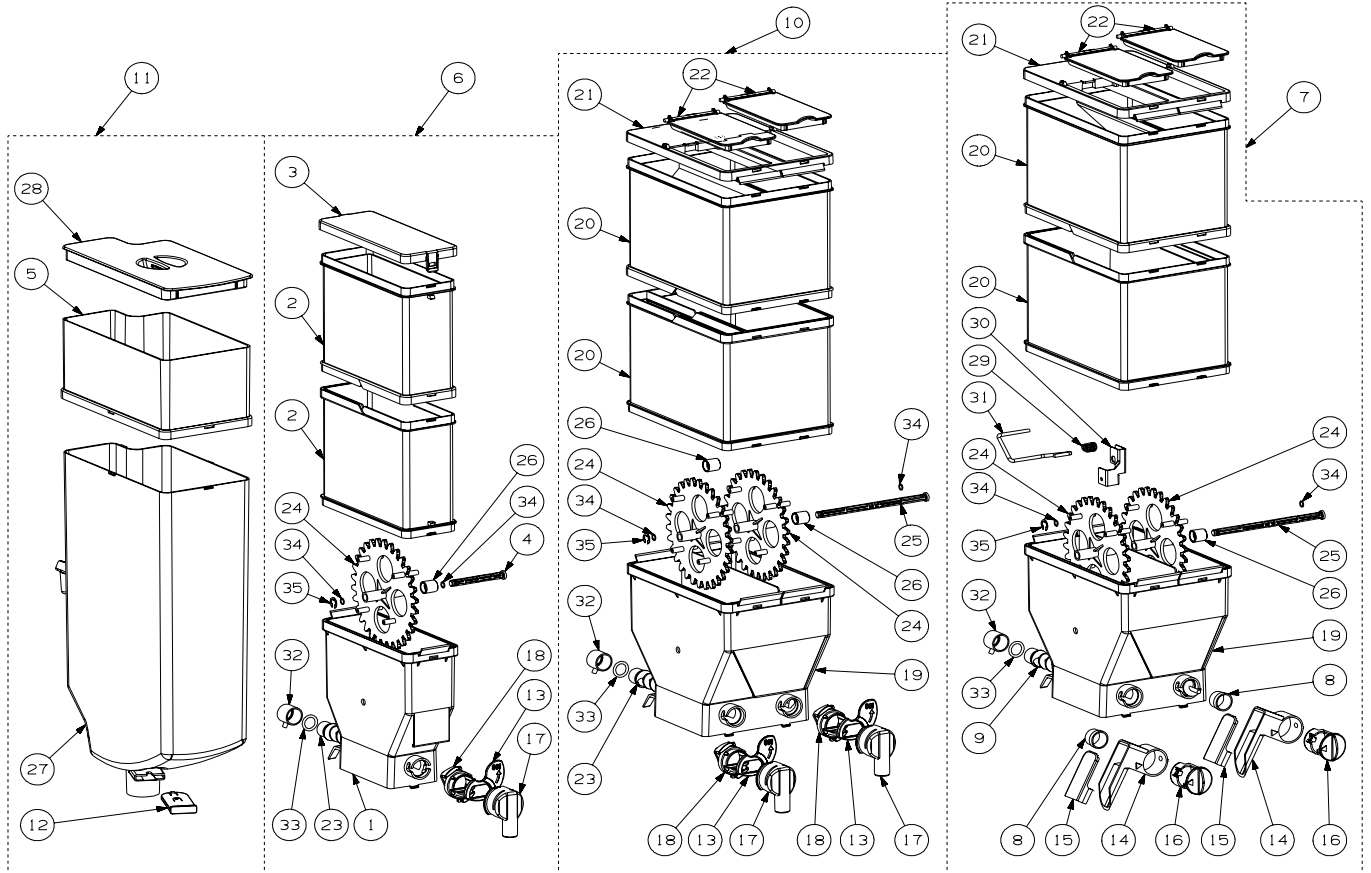

TAVOLA 20 di 26

Rif.	Codice	Denominazione	Versioni
1	11001576	Base Contenitore Solubile Singolo	
2	11001577	Prolunga Per Contenitore Singolo	
3	11001578	Coperchio Per Contenitore Singolo	
4	11001580	Perno Ruota Dentata Contenitore Singolo	
5	11001581	Prolunga Campana Caffè	
6	11001645	Assieme Contenitore Singolo	
7	11001652	Assieme Montato Contenitore Doppio Deviato	
8	11001654	Boccola Per Contenitore SF400	
9	11001658	Coclea Variabile	
10	11001815	Assieme Montato Contenitore Doppio	
11	11001980	Ass. Contenitore Caffè	
12	1813.027.A20	Serranda Per Campana Caffè	
13	9111.338.270	Paratia Chisura Bocchetta Arancio	
14	9111.425.060	Condotto Orientabile	
15	9111.428.060	Coperchio Per Condotto Orientabile	
16	9111.457.060	Boccola Per Condotto Orientabile	
17	9111.629.060	Bocchetta X Tramoggia X Agganci	
18	9111.630.060	Boccola X Serbatoio Polveri Con Agganci	
19	9111.680	Base Contenitore Solubili Doppio	
20	9111.681	Prolunga Doppia	
21	9111.682	Coperchio Cont. Solubili Doppio	
22	9111.683	Coperchietto Solubili	
23	9111.701	Coclea Contenitore Doppio	
24	9111.702	Ruota Contenitore Doppio	
25	9111.703	Perno Doppio Per Ruota	
26	9111.704	Boccola Per Ruota	
27	9111.724	Contenitore Caffè In Grani	
28	9111.728	Coperchio Contenitore Caffè	
29	9111.731	Molla Agitatore	
30	9111.735	Piastrina Per Agitatore	
31	9111.736	Filo Agitatore	
32	9111.758.060	Boccola Posteriore Un Solo Gancio	
33	NM03.013	Or 2.3x15 Nbr	
34	NM03.022	Or Orm 0060-10 Nbr	
35	U701.003	Anello Elastico 7 Uni 7434	

Rif.	Codice	Denominazione	Versioni