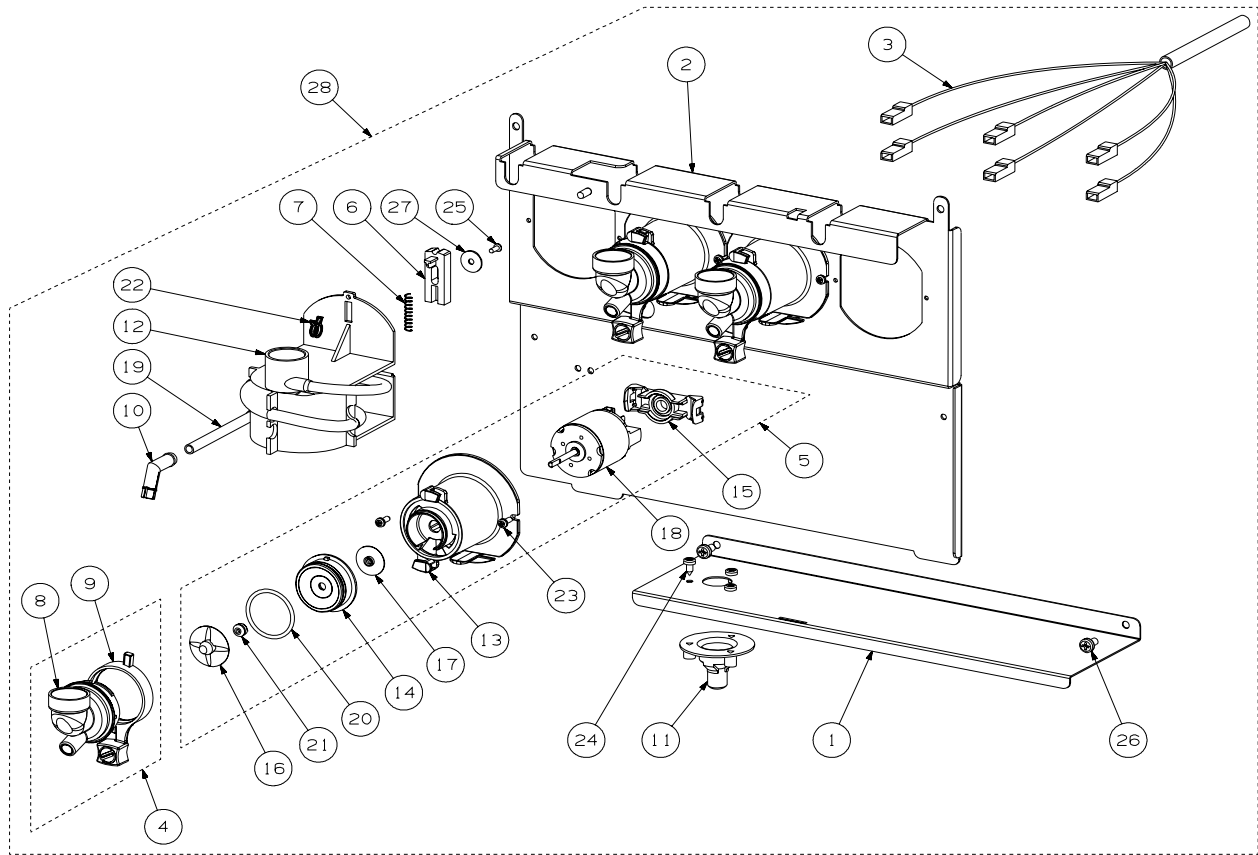

Rif.	Codice	Denominazione	Versioni
1	0871.167	Sost. Bacinella Mixer	
2	1812.014	Piastra Supporto Mixer	
3	1812.611	Cablaggio Mixer	
4	9110.027.060	Ass. Corpo Mixer	
5	9110.160.06P	Assieme Motore Mixer '05	
6	9111.209.060	Cursore X Fissaggio Mix A Spirale	
7	9111.211	Molla Per Cursore Miscelatore	
8	9111.227.060	Corpo Mixer	
9	9111.230.270	Ghiera Di Blocc. Mixer Arancio	
10	9111.349	Ugello A Gomito	
11	9111.446.050	Imbuto Per Vaschetta Mixer	
12	9111.643.060	Miscelatore The' Per Tubo 11 Mm	
13	9111.769.150	Flangia Mixer '05	
14	9111.770.060	Copertura Flangia Mixer '05	
15	9111.771.270	Aggancio Motore Arancio Ral2004 Mixer'05	
16	9111.772.060	Ventolina A Disco Mixer '05	
17	9111.773.060	Anello Protezione Motore Mixer '05	
18	9121.248.00P	Motore Mixer '05 24v Dc	
19	9972.281	Tubo Silicone Marron 7x11 L.790 Mm	
20	NM03.012	Or Orm 0320-25 Nbr	
21	NM05.015	V-Ring Mixer '05	
22	NV99.072	Fascetta Stringitubo D.11.6-12.3	
23	U109.003	Vite Aut. Tcb 3.5x9.5 Din 7981 C Nik	
24	U109.023	Vite Aut.Tcb 4.2x9.5 Din 7981 C Nik	
25	U116.005	Vite Aut.Pt Tcb 3x8	
26	U127.011	Vite Tapt.Tcb M5x8 Din 7500c Znp	
27	U207.004	Rosetta Piana 4.3x16 Uni 6592 Znp	
28	11001956	Assieme Modulo Mixer Sg 700 Rev.2006	

Rif.	Codice	Denominazione	Versioni