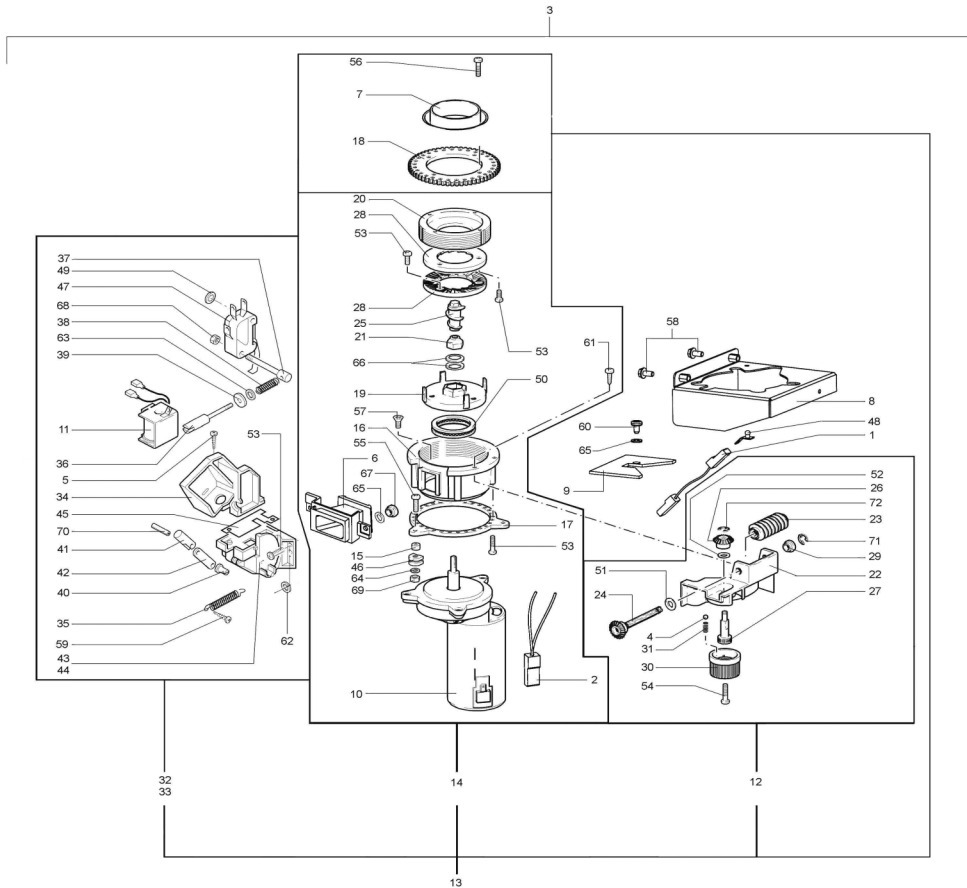

Rif.	Codice	Denominazione	Versioni
1	0894.617	Connessione Terra	
2	1825.602	Cablaggio Filtro Plus	
3	0894.A17.00A	Ass.Macinac.+Dos.E Regolatore Plus	
4	128610421	Sfera D=3,2mm Acciaio Inox Aisi 304	
5	129511903	Vite Tcb 2,9x6,4 Din 7981 Bz Nik	
6	9111.483.060	Condotto Macinino Plus	
7	9111.491.050	Imbuto Macinacaffe' Plus	
8	9111.493	Supporto Macinacaffe' Plus	
9	9111.518	Copertura Avvolgimento Mac.Plus	
10	9121.093.00A	Motoriduttore Macinacaffe' 230v	
11	9129.A01.00P	Ass. Bobina Dosatore Caffè' 24v 50/60hz	
12	9140.020	Ass.Regolaz. Macinacaffe' Modulare	
13	9140.026.00A	Ass.Macinac. + Dos E Regol.Plus	
14	9140.027.00A	Ass.Macinacaffe' Plus 230v	
15	9141.003	Distanziale X Gommino	
16	9141.053	Calotta	
17	9141.054.050	Flangia Nero	
18	9141.055.050	Ruota Dentata Z62 Nero	
19	9141.056	Ventolina	
20	9141.057	Ghiera Regolazione	
21	9141.058	Controdado	
22	9141.062.050	Supporto Regolazione Nero	
23	9141.063.050	Vite Senza Fine Nero	
24	9141.064.050	Asta Nero	
25	9141.065	Vite Di Incremento	
26	9141.069.050	Ingranaggio Conico Z20 Nero	
27	9141.070	Perno Regolazione	
28	9141.072	Macina D. 64	
29	9141.073	Boccola X Regolazione	
30	9141.074.050	Pomello Regolazione Serigrafato	
31	9141.077	Molla X Sfera D.3,2 Modular	
32	9160.001.06P	Ass. Dosatore Caffè' D.A. 7p 24v	
33	9160.025.06P	Ass. Dosatore Caffè' D.A. 7p 9gr. 24v	
34	9161.001.060	Supporto Dosatore Marron	
35	9161.005	Molla Sportello Dosatore	
36	9161.006	Perno Regolazione Micro	
37	9161.007	Perno Fissaggio Micro	
38	9161.008	Molla Perno Regolazione	
39	9161.009	Distanziale Per Perno Regolazione	
40	9161.010.060	Perno Marron	
41	9161.011	Pistone Per Magnete	
42	9161.012.060	Biella Marron	
43	9161.131.060	Corpo Dosatore Marron Modificato	
44	9161.219.150	Corpo Dosatore 9gr. Grigio	
45	9161.361	Protezione Mylar Per Micro Dosatore	
46	9991.005	Gommino X Macinacaffe'	
47	NE05.058	Micro Dosatore N.V.