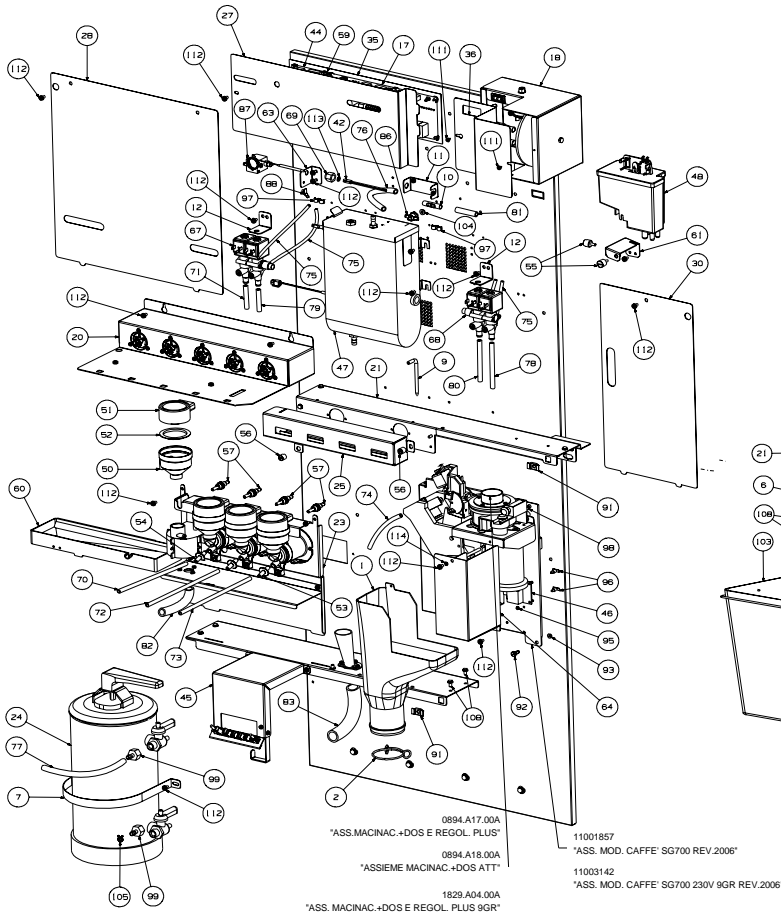

TAVOLA 04 di 26

Rif.	Codice	Denominazione	Versioni
94	NF11.042	Molletta Per Perno Battiscopa	
95	NF11.047	Dado In Plastica M4	
96	NF11.048	Distanziale Per Scheda Cpu	
97	NF11.054	Ferma Tubo Doppia "U" Riccho	
98	NF11.106	Perno Innesto Rapido A Farfalla	
99	NR07.059	Resca Standard "F" 3/8x09	
100	NV01.002	Piedino D.34 H.35 Con Dado M10	
101	NV01.010	Piedino Ad Espansione (Richco)	
102	NV03.004	Tappo Turaforo	
103	NV04.004	Secchio	
104	NV99.071	Rondella In Rame 5.5x12	
105	NV99.072	Fascetta Stringitubo D.11.6-12.3	
106	U043.001	Vite Tcbc M4x10 Uni 7687 Znp	
107	U043.008	Vite Tcbc M5x10 Uni 7687 Znp	
108	U046.005	Vite Te M5x10 C/Rondella	
109	U046.006	Vite Te M6x10 C/Rondella	
110	U110.003	Vite Aut. Tcb 3.5x9.5 Senza Punta	
111	U110.013	Vite Aut.Tcb 3.9x6.5 Din 7981 F Nik	
112	U127.011	Vite Tapt.Tcb M5x8 Din 7500c Znp	
113	U207.001	Rosetta Piana 5.3x10 Uni6592 Znp	
114	U208.001	Rosetta Dentata 4.3x8 Uni 3703 Bru	
115	U701.001	Anello Elastico 4	

Rif.	Codice	Denominazione	Versioni