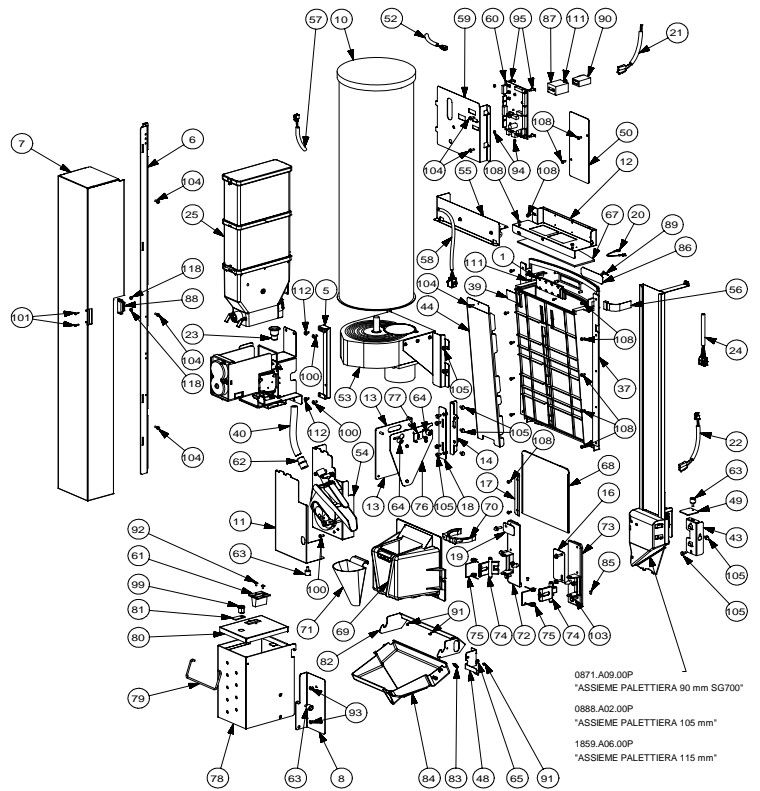

Rif.	Codice	Denominazione	Versioni
94	NF11.047	Dado In Plastica M4	
95	NF11.048	Distanziale Per Scheda Cpu	
96	NV01.008	Cappuccio Per Molla Vano Erogazione	
97	NV01.014	Paracolpo Porte New	
98	NV02.229	Serratura Rielda	
99	NV02.094	Serratura Gettoni Viro	
100	U043.008	Vite Tcbc M5x10 Uni 7687 Znp	
101	U043.028	Vite Tcbc M3x10	
102	U044.011	Vite Tspc M5x16	
103	U046.001	Vite Tefz M5x16 Uni 6921 Znp	
104	U046.003	Vite Tcbc M4x12 Rond.Dent.8.5 Znp	
105	U046.005	Vite Te M5x10 C/Rondella	
106	U046.006	Vite Te M6x10 C/Rondella	
107	U047.005	Vite Tt M3x14	
108	U109.011	Vite Aut.Tcb 3.9x9.5 Din 7981 C Nik	
109	U110.005	Vite Aut.Tcb 3.9x9.5 Din 7981 F Nik	
110	U111.005	Vite Aut. Tsp 3.9x9.5 Din 7982 C Nik	
111	U116.005	Vite Aut.Pt Tcb 3x8	
112	U127.011	Vite Tapt.Tcb M5x8 Din 7500c Znp	
113	U143.021	Vite Speciale 4.8x9.5 Autofil.	
114	U207.001	Rosetta Piana 5.3x10 Uni6592 Znp	
115	U310.003	Dado Autobloc.M5 Uni 7473 Znp	
116	U310.004	Dado Autobloc.M6 Uni 7473 Znp	
117	U324.003	Dado M5 Flangiato Base Dentellata	
118	U324.005	Dado M3 Flangiato Base Dentellata	

Rif.	Codice	Denominazione	Versioni