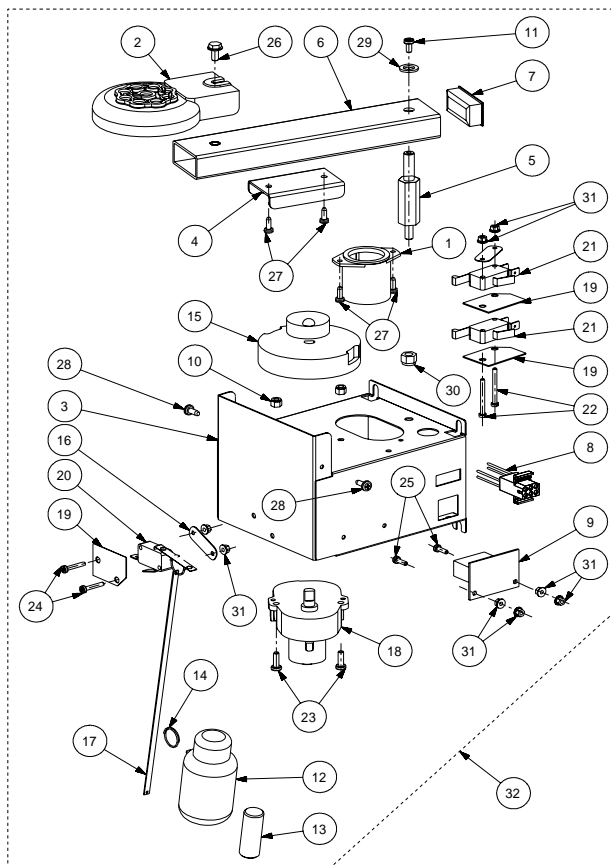

Rif.	Codice	Denominazione	Versioni
1	0870.048	Boccola Aspirazione	
2	0870.066.050	Flangia Supporto Ugelli Nero	
3	0871.030	Assieme Supporto Braccio Ugelli	
4	0871.031	Guida Braccio Ugelli	
5	0871.116	Perno Supporto Braccio Ugelli	
6	0871.117	Braccio Ugelli	
7	0871.131	Copritesta Rettangolare Alettato	
8	0871.612	Cablaggio Gruppo Ugelli Erogazione	
9	0894.638	Cablaggio Freno	
10	123453102	Dado Autobloc. M4 Uni 7473 Nik	
11	129823802	Vite Tcb M4x8 Uni 7687 Znp	
12	9111.130	Galleggiante X Livello Scarico	
13	9111.147	Contrappeso Per Galleggiante	
14	9111.148	Anello Elastico Per Galleggiante	
15	9111.324.050	Camma Trascinamento	
16	9111.407	Piastrina Per Micro	
17	9111.413	Catenella X Livello Scarico L=210	
18	9121.132.00P	Motoriduttore Doppio Albero Fiber 24 V (G72)	
19	9991.014	Cartoncino Per Microinterruttore	
20	NE05.041	Microinterruttore	
21	NE05.059	Microinterruttore Saia C/Rotella L=25.45	
22	U034.001	Vite Tci M3x30 Uni 6107 Znp	
23	U043.011	Vite Tcbc M4x12 Uni 7687 Znp	
24	U043.023	Vite Tcbc M3x18 Uni7687 Znp	
25	U043.028	Vite Tcbc M3x10	
26	U046.005	Vite Te M5x10 C/Rondella	
27	U109.003	Vite Aut. Tcb 3.5x9.5 Din 7981 C Nik	
28	U110.005	Vite Aut.Tcb 3.9x9.5 Din 7981 F Nik	
29	U207.007	Rosetta Piana 8.4x14 Uni6592 Znp	
30	U310.004	Dado Autobloc.M6 Uni 7473 Znp	
31	U324.005	Dado M3 Flangiato Base Dentellata	
32	0871.A14.00P	Ass. Supporto Braccio Ugelli	

Rif.	Codice	Denominazione	Versioni