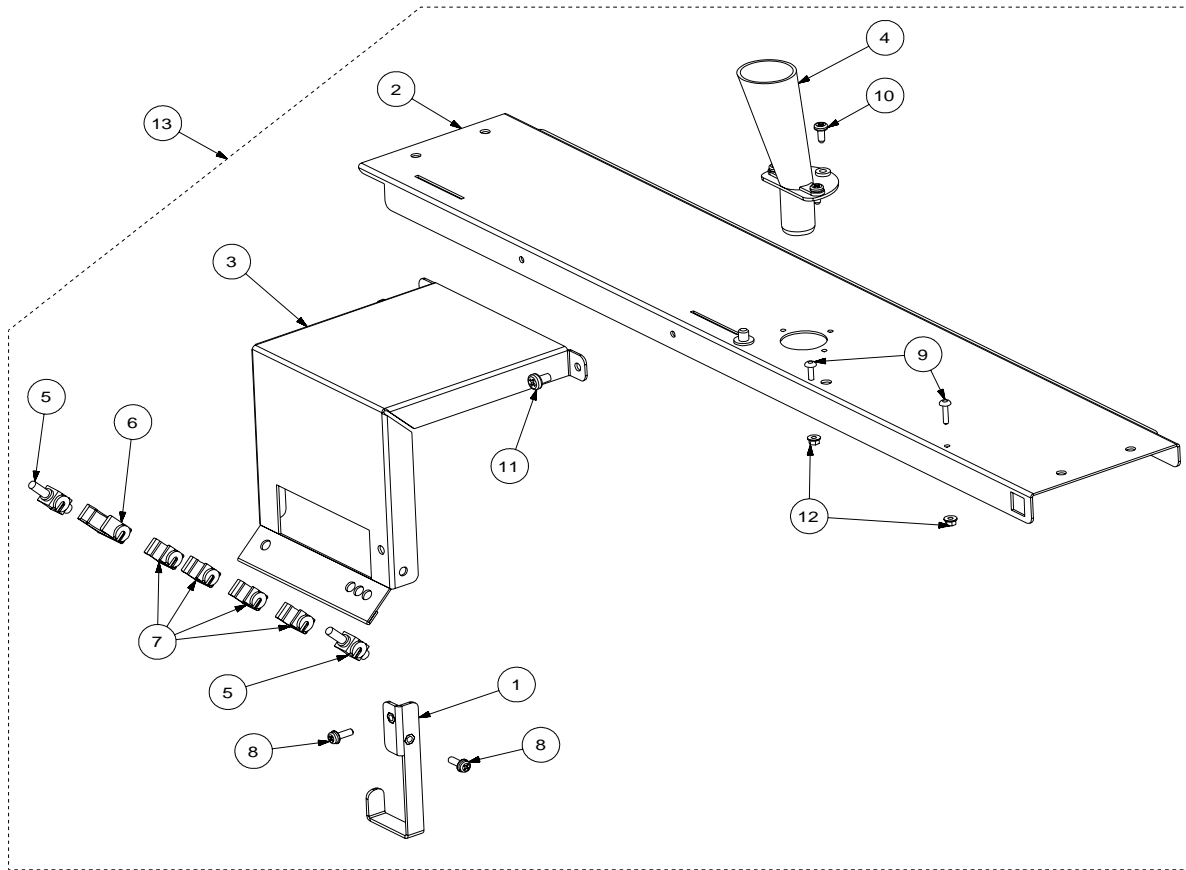

Rif.	Codice	Denominazione	Versioni
1	0894.162	Squad.Sost.Tubo Scarico Caffè'	
2	1812.010	Traversa Inferiore	
3	1812.053	Supporto Tubi Di Scarico	
4	9111.527.050	Convogliatore Scarico Caffè' A Tubo	
5	NF11.091	Perno A Rivetto Fast Cod.04693.05.11	
6	NF11.092	Portatubo D.16 Fast Cod.03944.05.11	
7	NF11.093	Portatubo D.10 Fast Cod.03861.05.11	
8	U046.003	Vite Tcb M4x12 Rond.Dent.8.5 Znp	
9	U047.005	Vite Tt M3x14	
10	U109.011	Vite Aut.Tcb 3.9x9.5 Din 7981 C Nik	
11	U127.011	Vite Tapt.Tcb M5x8 Din 7500c Znp	
12	U324.005	Dado M3 Flangiato Base Dentellata	
13	1812.A05	Ass. Montato Traversa Inferiore	

Rif.	Codice	Denominazione	Versioni