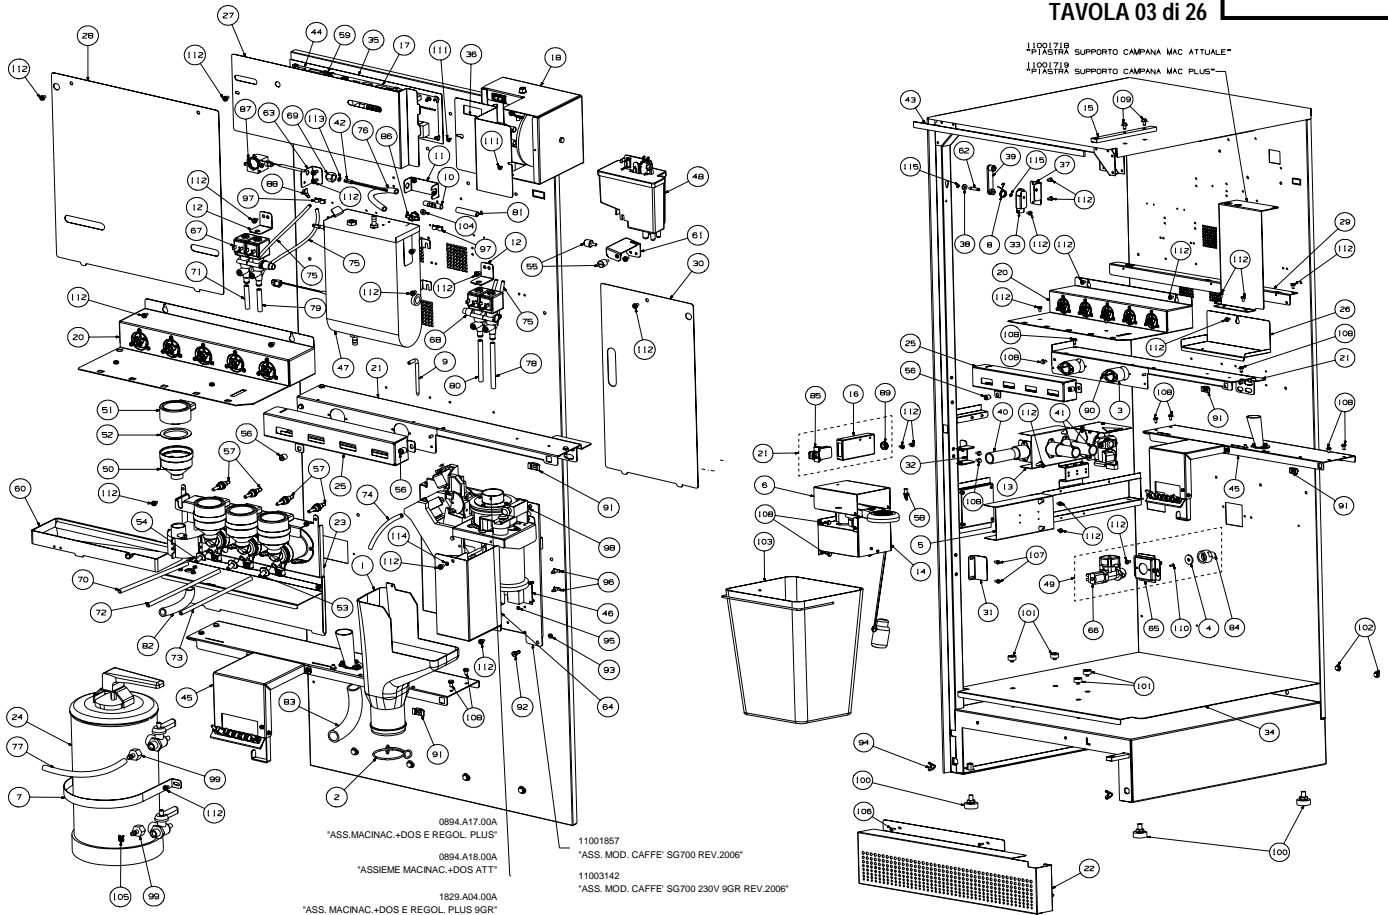

TAVOLA 03 di 26

Rif.	Codice	Denominazione	Versioni
1	0862.111.050	Scivolo Fondi	
2	0862.112	Anello Sacco Fondi 8p	
3	0870.048	Boccola Aspirazione	
4	0870.058	Guarnizione Per Elettrovalvola	
5	0871.025	Copertura Canale Di Aspirazione	
6	0871.027	Copertura Braccio Ugelli	
7	0871.054	Fascia Fissaggio Depuratore	
8	0871.122	Molla X Cricchetto Porta	
9	0871.123	Gancio Rotazione Piastra Gr. Caffè'	
10	0871.164	Tubo Per Termostato	
11	0871.165	Squadretta Per Termostato	
12	0871.209	Squadretta Fissaggio Elettrovalvole	
13	0871.A04.00A	Ass. Aspiratore Sg 700 230v	240V;
13	0871.A04.00H	Ass. Aspiratore Sg 700 240v	
14	0871.A14.00P	Ass. Supporto Braccio Ugelli	
15	0894.023	Piastra Cardine Superiore	
16	0894.032	Scatola Interblocco	
17	0894.640	Scheda Power Reg. Sg500/700n 796	
18	0894.A07.00A	Assieme Trasformatore	
19	0894.A11.00P	Assieme Interblocco	
20	11001640	Ass. Supp. Motoridutt. E Scatole Mont.	
21	11001646	Assieme Puntato Traversa Superiore	
22	11001954	Ass. Montato Fascia Battiscopa Rev.2006	
23	11001956	Assieme Modulo Mixer	
24	1414.001	Addolcitore	
25	1812.015	Assieme Gruppo Canale Aspirazione	
26	1812.019	Piano Di Chiusura	
27	1812.020	Copertura Schede	
28	1812.023	Copertura Posteriore Caldaia	
29	1812.024	Traversa Superiore	
30	1812.025	Copertura Air-Break	
31	1812.029	Squadretta Rotazione Vaschetta Vano	
32	1812.044	Squadretta Per Serratura	
33	1812.048	Squadretta Per Cricchetto Porta	
34	1812.052	Copertura Basamento	
35	1812.060	Piastra Protezione Scheda	
36	1812.061	Copertura Trasformatore	
37	1812.063	Copertura Cricchetto	
38	1812.064	Distanziale Cricchetto	
39	1812.065	Assieme Cricchetto Per Porta	
40	1812.068	Tubo Spiralato Oregon 30.4x25 L=450	
41	1812.069	Tubo Spiralato Oregon 30.4x25 L=620	
42	1812.070	Tappo Bulbo Termoregolatore	
43	1812.077	Guarnizione Tetto	
44	1812.619	Scheda Espans. Reg. Sg500/700n 796	
45	1812.A05	Assieme Mont. Traversa Inferiore	
46	1825.602	Cablaggio Filtro Plus