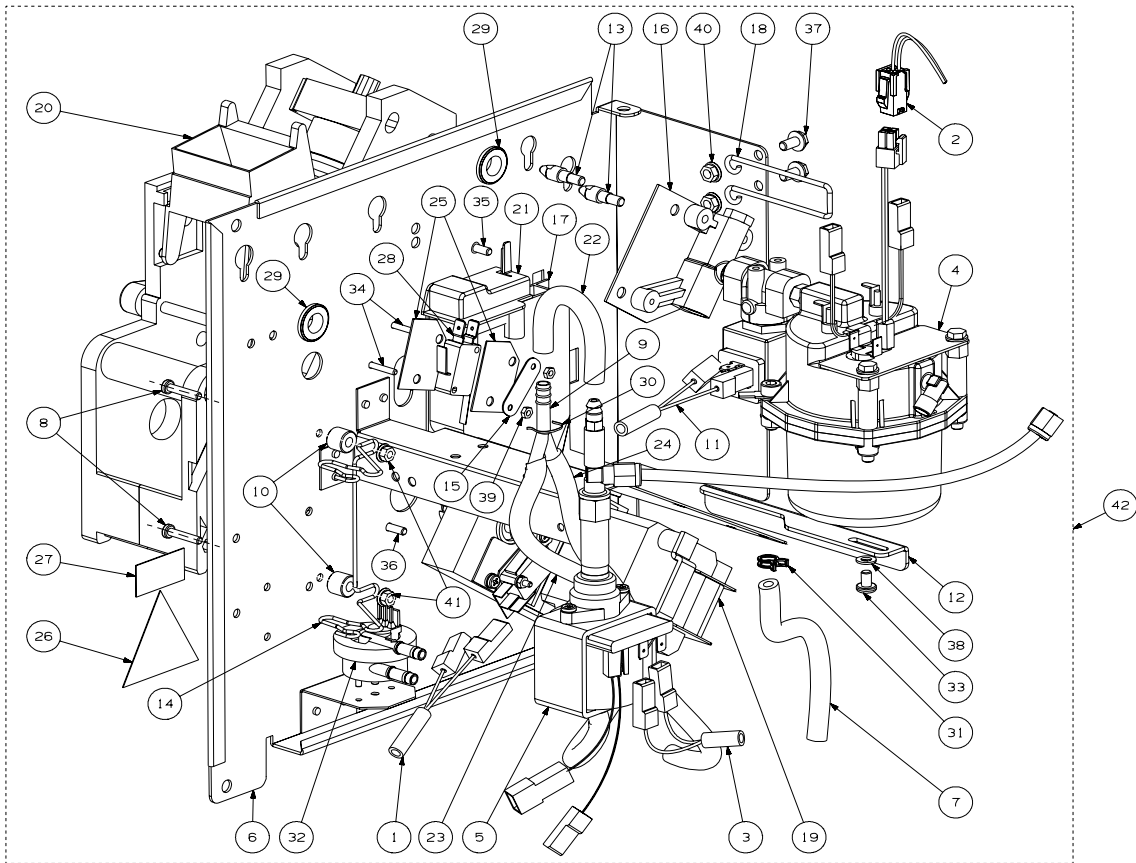

Rif.	Codice	Denominazione	Versioni	Rif.	Codice	Denominazione	Versioni
1	0894.611	Cablaggio Gruppo Bt					
2	0894.615	Prolunga Sonda					
3	11000045	Cablaggio Gruppo 230v					
4	11003978	Ass. Caldaia Sq 700 Edc 230v Res. Avv					
5	11000122	Ass.Pompa Ulka Ex5 Sd1 Non Ritorno					
6	11000123	Assieme Piastra Gruppo Caffè'					
7	11000126	Tubo Silicone 5x10 L=630 60 Shore					
8	129825002	Vite Tcb M4x20 Uni 7687 Znp					
9	147920800	Raccordo Y D=8 Art.80.26.048 Ka.466					
10	1813.165.050	Distanziatore Per Molla Pompa					
11	1822.603	Cablaggio Gruppo 24v					
12	1883.001	Squadretta Supporto Caldaia "T"					
13	9011.005	Perno Per Caldaia					
14	9111.343	Molla X Bloccaggio Elettropompa					
15	9111.407	Piastrina Per Micro					
16	9111.473	Isolante X Caldaia					
17	9111.528.050	Canalino Scarico Caffè'					
18	9111.555	Molla Sostegno Tubi					
19	9120.002.00A	Ass. Motoriduttore Da 3/5p 230v					
20	9160.078.060	Gruppo Caffè' C/Raschiatore 7gr					
20	9160.079.060	Gruppo Caffè' C/Raschiatore 9gr	9Gr:				
21	9161.262.060	Copertura Canalino Raccigli-Gocce					
22	9972.125	Tubo Silicone 5x10 60 Shore L.110mm					
23	9972.171	Tubo Silicone 5x10 60 Shore L.260mm					
24	9972.175	Tubo Silicone 5x10 60 Shore L.280mm					
25	9991.014	Cartoncino Per Microinterruttore					
26	9991.087	Adesivo Alta Tensione					
27	9991.183	Adesivo Ind. Pericolo Temperatura					
28	NE05.060	Microinterruttore Cherry D413-V3ld					
29	NE16.002	Passafilo D.11x20.5xh7					
30	NF11.002	Fascetta Rta Art. 5203					
31	NV99.077	Fascetta Stringitubo D.9.8/10.6					
32	NV99.099	Turbina" Digimesa Fhks 12 Arnite Oc					
33	U043.021	Vite Tcbc M5,0x8 Uni 7687 Znp					
34	U043.023	Vite Tcbc M3x18 Uni7687 Znp					
35	U044.013	Vite Tspc M4x12 Uni 7688 Znp					
36	U046.003	Vite Tcbc M4x12 Rond.Dent.8.5 Znp					
37	U046.005	Vite Te M5x10 C/Rondella					
38	U207.001	Rosetta Piana 5.3x10 Uni6592 Znp					
39	U302.002	Dado Esagonale M3 Uni 5588 Znp					
40	U324.003	Dado M5 Flangiato Base Dentellata					
41	U324.006	Dado M4 Flangiato Base Dentellata					
42	11001857	Assieme Modulo Caffè' Sq 700 Rev. 2006					
42	11003142	Assieme Modulo Caffè' Sq 700 230v 9GrRev. 2006	9Gr: