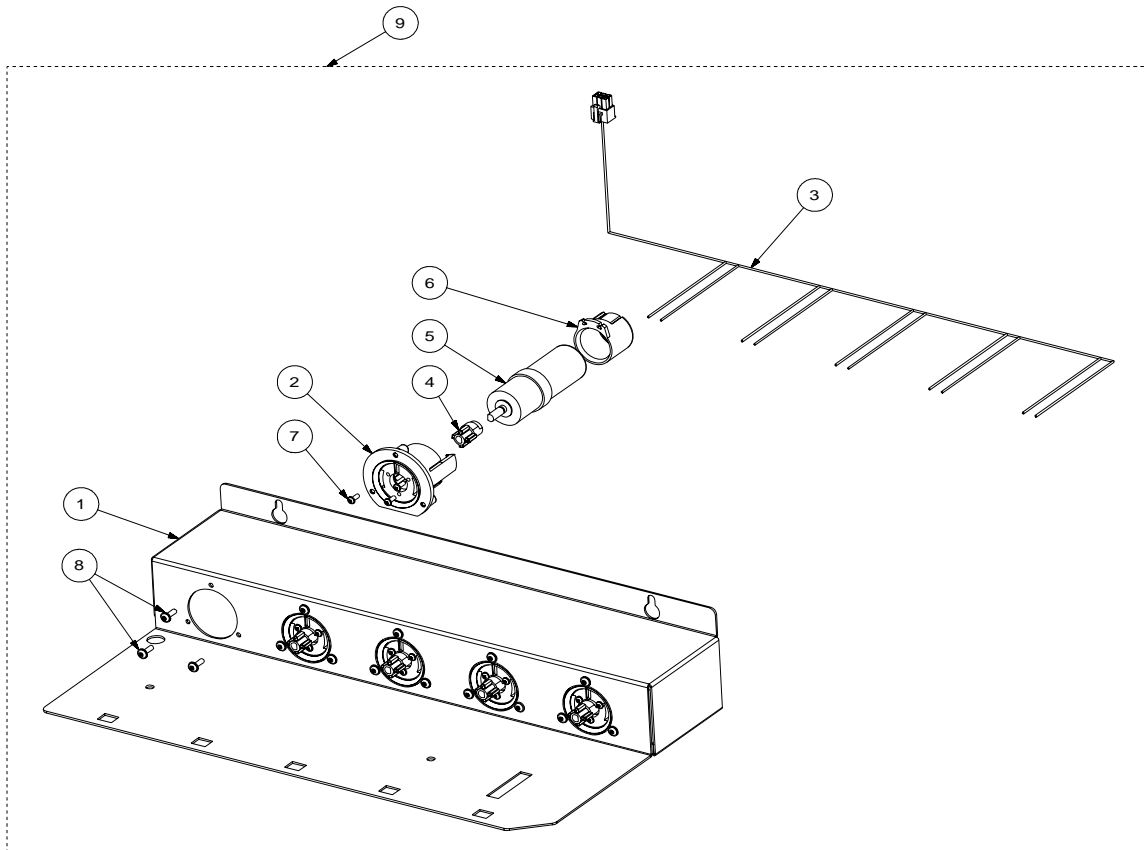

Rif.	Codice	Denominazione	Versioni
1	11001566	Supporto Motoriduttore E Scatole	
2	11001574	Flangia Fissaggio Motoriduttori Lip	
3	11001616	Cablaggio Motodosatori	
4	9111.131	Giunto Per Motore Solubili	
5	9121.106.00P	Motoriduttore Zucchero 24v D.C.	
6	9121.155	Cuffia Per Motoriduttore	
7	U116.005	Vite Aut.Pt Tcb 3x8	
8	U116.006	Vite Aut. Pt Tcb 3.5x12 Wn1441 Znp	
9	11001640	Ass. Mont. Supp. Motoriduttori e Scatole	

Rif.	Codice	Denominazione	Versioni