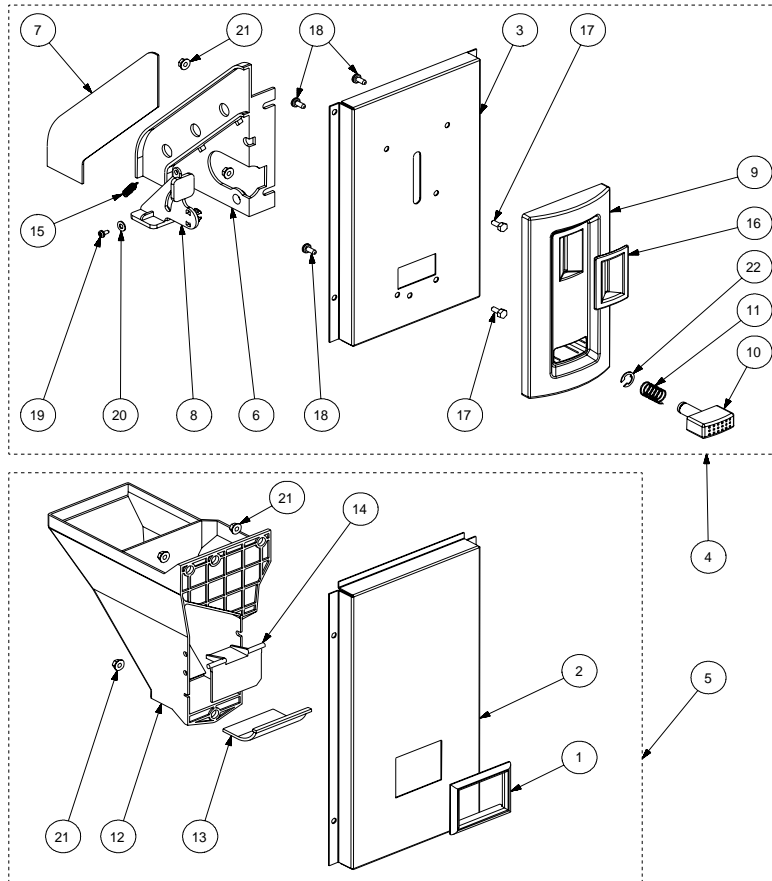

Rif.	Codice	Denominazione	Versioni
1	11001737	Mostrina Condotto Recupero Monete	
2	11001738	Assieme Mattonella Recupero Monete	
3	11001792	Mattonella Introduzione Moneta	
4	11001791	Ass.Mattonella Introduzione Monete Montato	
5	11001736	Ass.Mattonella Recupero Monete	
6	9111.350.050	Canale Monete Nero	
7	9111.351.050	Coperchio Canale Monete Nero	
8	9111.352.050	Leva Recupero Monete Nero	
9	11001794	Mostrina Introduzione Monete	
10	11001795	Pulsante Recupero Monete	
11	9111.355	Molla Per Pulsante Rendiresto	
12	9111.356.050	Condotto Recupero Monete	
13	9111.357.050	Fondo Condotto Monete	
14	11001837	Portello Condotto Monete	
15	9111.397	Molla Per Bacinella E Leva Recup.Mon.	
16	11001733	Mascherina Introduzione Monete	
17	U005.011	Vite Te M4x10 Uni5739 Znp	
18	U109.011	Vite Aut.Tcb 3.9x9.5 Din 7981 C Nik	
19	129511803	Vite Aut. Tcb 2.9x6.4 Din 7981 Nik	
20	U207.002	Rosetta Piana 4.3x9 Uni 6592 Znp	
21	U324.006	Dado M4 Flangiato Base Dentellata	
22	U701.003	Anello Elastico 7 Uni 7434	

Rif.	Codice	Denominazione	Versioni