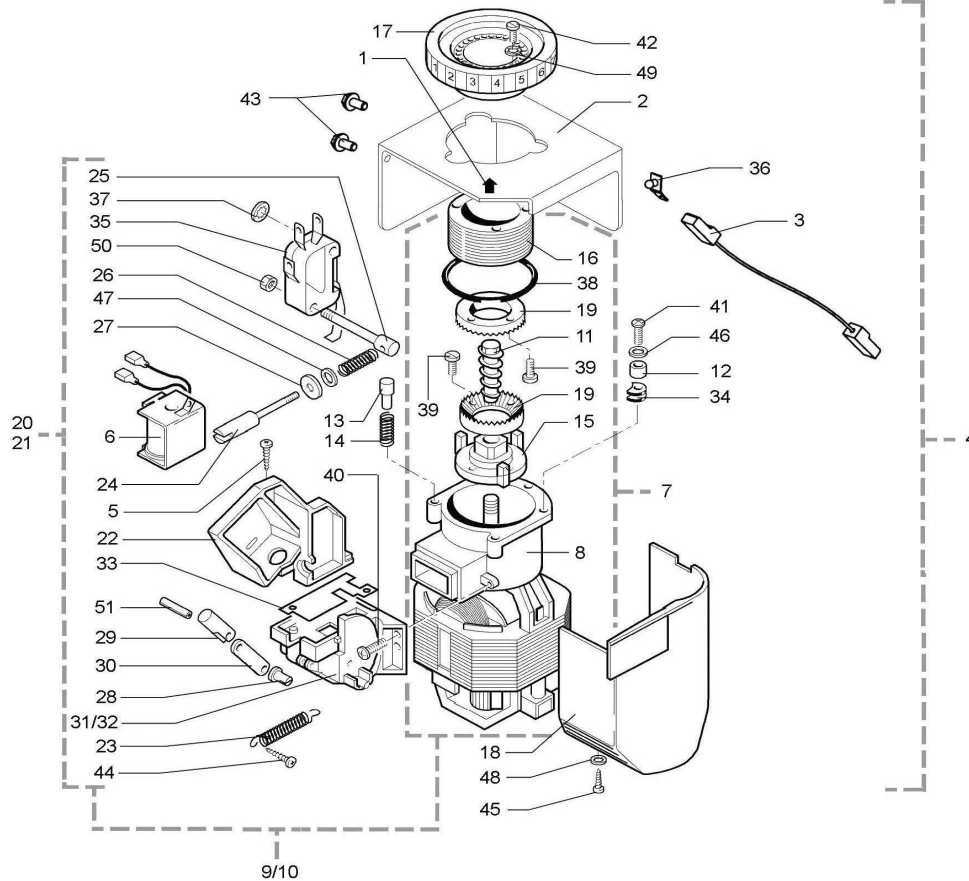

Rif.	Codice	Denominazione	Versioni
1	0701.954	Freccia Adesiva	
2	0894.066	Mensola Sostegno Macinacaffe'	
3	0894.617	Connessione Terra	
4	0894.A18.00A	Ass.Macinac.+Dos E Regolatore	
5	129511903	Vite Tcb 2,9x6,4 Din 7981 Bz Nik	
6	9129.A01.00P	Ass.Bobina Dosat.Caffe'24v 50/60hz	
7	9140.001.00A	Ass.Motore Macinacaffe' 220/230v	
8	9140.002.00A	Ass.Motore Con Calotta 230v	
9	9140.017.06A	Ass.Mac+Dos.Da 10p 7gr. 220v	
10	9140.018.06A	Ass.Mac+Dos.Da 10p 9gr. 220v	
11	9141.001	Vite Di Incremento	
12	9141.003	Distanziale X Gommino	
13	9141.005	Perno Manopola	
14	9141.006	Molla X Perno Manopola	
15	9141.007	Ventolina	
16	9141.008	Vite Di Regolazione Manopola	
17	9141.013.060	Manopola Serigrafata Marron	
18	9141.014.060	Carter Protezione Motore Marron	
19	9141.081	Macina Piana D.43 Tin	
20	9160.001.06P	Ass.Dosat.Caffe'da 7p 24v	
21	9160.025.06P	Ass.Dosat.Caffe'da 7p 9 Gr 24v	
22	9161.001.060	Supporto Dosatore Marron	
23	9161.005	Molla X Sportello Dosatore	
24	9161.006	Perno X Regolazione Micro	
25	9161.007	Perno X Fissaggio Micro	
26	9161.008	Molla X Perno Regolazione	
27	9161.009	Distanziale X Perno Regolazione	
28	9161.010.060	Perno Marron	
29	9161.011	Pistone X Magnete	
30	9161.012.060	Biella Marron	
31	9161.131.060	Corpo Dosatore Marron Modificato	
32	9161.219.150	Corpo Dosatore 9gr Grigio	
33	9161.361	Protezione Mylar X Micro Dosatore	
34	9991.005	Gommino X Macinacaffe'	
35	NE05.058	Micro Dosatore N.V.	
36	NE13.022	Rivetto In Rame D.4 C/Lamella 6.3	
37	NF13.001	Anello X Perni D.3	
38	NM03.003	Or 3187 Nbr	
39	U034.002	Vite Tci M3,0x8 Uni 6107 Znp	
40	U043.001	Vite Tcbc M4,0x10 Uni 7687 Znp	
41	U043.004	Vite Tcbc M4,0x16 Uni 7687 Znp	
42	U043.007	Vite Tcbc M3,0x8 Uni 7687 Znp	
43	U046.005	Vite Te M5,0x10 C/Rondella	
44	U109.006	Vite Aut.Tcb 2,2x9,5 Din 7981 C Nik	
45	U109.016	Vite Aut.Tcb 3,9x13 Din 7981 C Nik	
46	U207.002	Rosetta Piana 4,3x9 Uni 6592 Znp	
47	U207.003	Rosetta Piana 3,2x7 Uni 6592 Znp	

Rif.	Codice	Denominazione	Versioni
48	U208.001	Rosetta Dent. 4,3x8 Uni 3703 Bru	
49	U208.002	Rosetta Dent. 3,3x6,9 Uni 3703 Znp	
50	U310.001	Dado Autobloc.M3 Uni 7473 Znp	
51	U406.001	Spina Elastica 3,0x8 Uni 6873