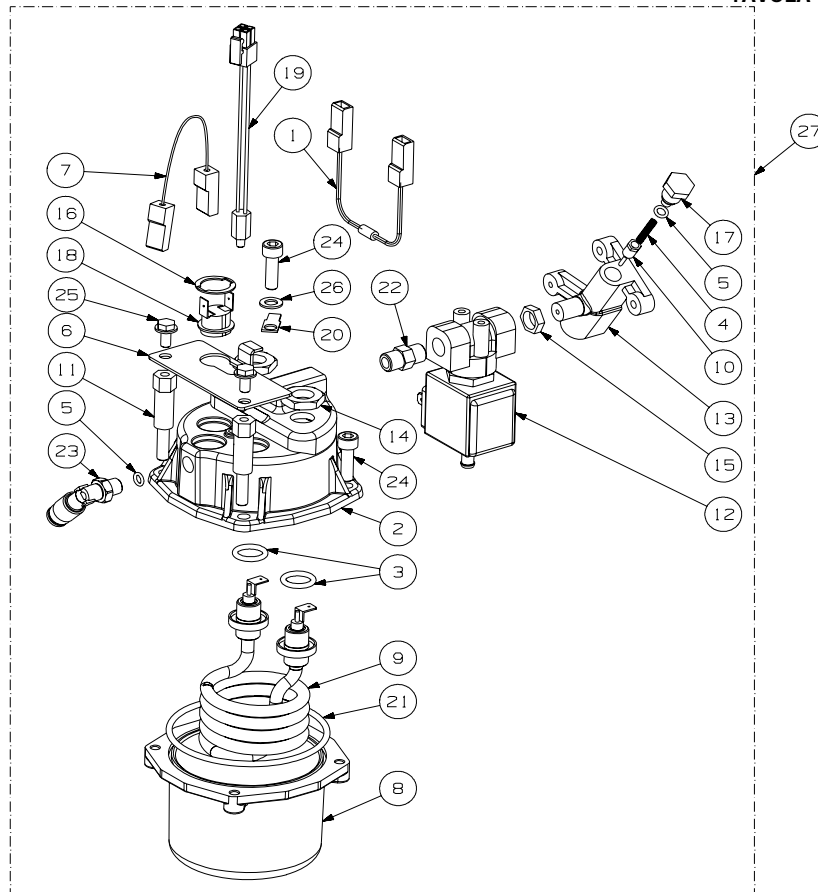

Rif.	Codice	Denominazione	Versioni
1	0894.618	Cablaggio Termofusibile	
2	11000395	Corpo Superiore M6 New	
3	11000972	Or 3050 Fkm 80 Fd Peroxidica	
4	126765317	Molla Ac.X Pist.Cald.Magic 9011.007	
5	140321462	Or 2018 Silicone	
6	1812.067	Piastra Fissaggio Termostato	
7	1813.628	Cablaggio Protezione Termica	
8	9011.224	Corpo Inferiore M6 Vending	
9	9011.255.00A	Resistenza Caldaia	
10	9019.A01	Ass. Spillo	
11	9111.576	Perno Fissaggio Corpo Sup/Inf M6	
12	9121.138.00P	Elettrovalvola Gruppo Caffè 24V Dc	
13	9161.213	Supporto Caldaia Teflonato	
14	9991.029	Dado M12 Per Resistenza	
15	9991.035	Dado 1/8 H.4,5	
16	9991.085	Rondella Fermatermostati	
17	9991.212	Raccordo Supporto Caldaia	
18	NE09.021	Termostato 150<$$>Nc Faston 90<$$>	
19	NE13.066	Ass. Sonda Di Temperatura	
20	NE15.031	Linguetta Maschio Piana 6,3 D6,3	
21	NM04.010	Or Orm 0730-40 Viton 75 Fda	
22	NR07.001	Nipplo Standard Mm 1/8x1/8 Ottone	
23	NR10.014	Raccordo 1/8" D.6 Orientabile	
24	U023.020	Vite Tcei M6x20 Uni 5391	
25	U046.005	Vite Te M5x10 C/Rondella	
26	U204.001	Rosetta Elast. 6.4x11.4 Uni 1751 Znp	
27	11003978	Ass. Caldaia Sg700 Edc 230v Res. Avv.	

Rif.	Codice	Denominazione	Versioni