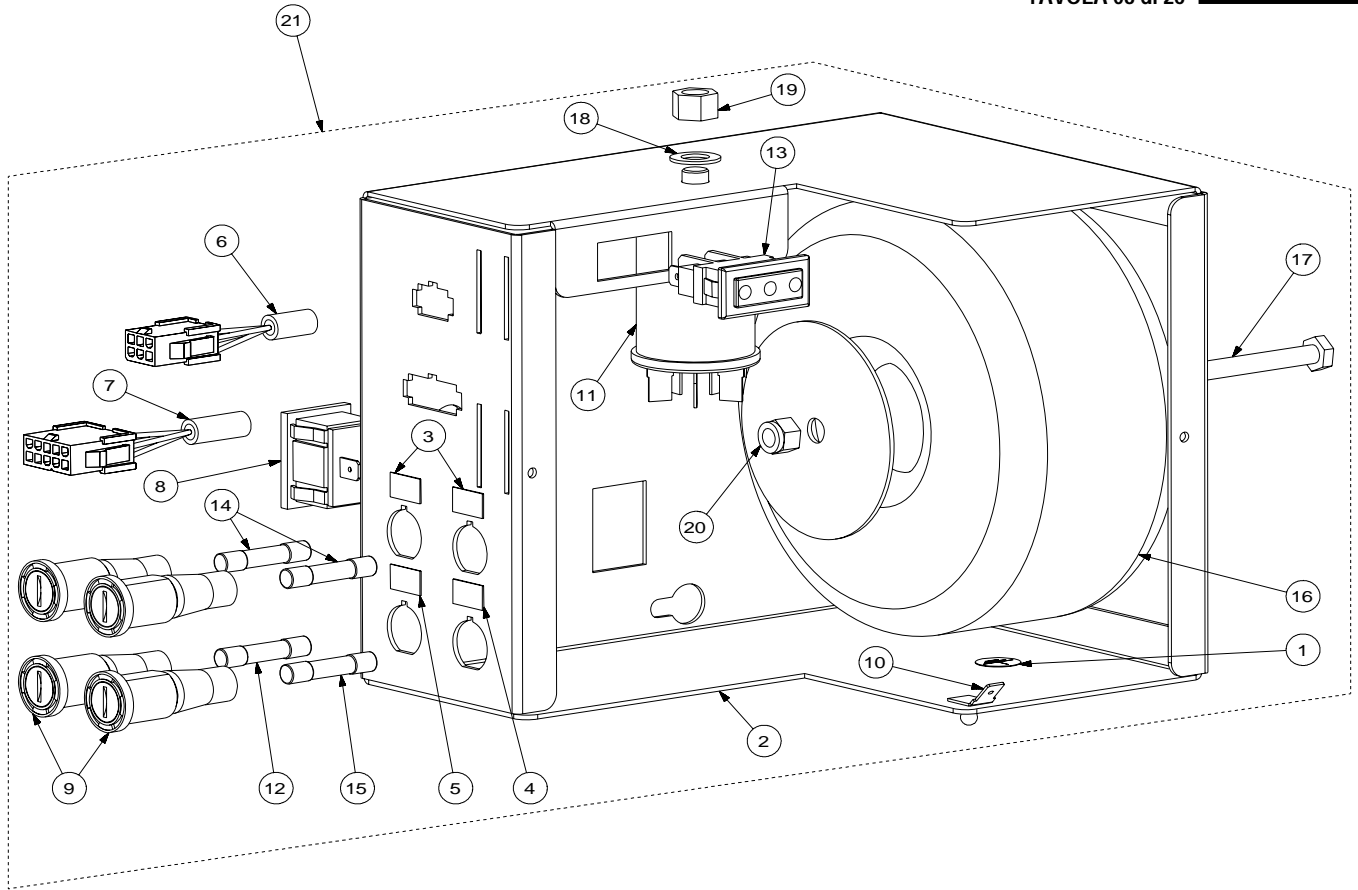

Rif.	Codice	Denominazione	Versioni
1	0301.953	Etichetta Simbolo Di Terra	
2	0894.020	Piastra Trasformatore	
3	0894.176	Targhetta Fusibile F 8a	
4	0894.177	Targhetta Fusibile F 3.15a	
5	0894.178	Targhetta Fusibile F4 A	
6	0894.619	Cablaggio Trasformatore 24v	
7	0894.620	Cablaggio Trasformatore 230v	
8	NE13.013	Presa A Vaschetta En 60320 C 13	
9	NE13.016	Portafusibile Con Tappo A Vite	
10	NE13.022	Rivetto In Rame X Messa A Terra	
11	NE13.037	Filtro Eichhoff F55.047/209	
12	NE13.043	Fusibile 6.3x32 9.3a Ritardato	
13	NE13.046	Presa 2poli+Terra	
14	NE13.082	Fusibile F8 A 6.3x32	
15	NE13.083	Fusibile F3.15 A 6.3x32	
16	NE19.016	Trasformatore Toroidale 230v	
17	U005.013	Vite Te M6x70 Uni 5739 Znp	
18	U208.009	Rosetta Dent. 8.4x15 Uni 3703 Bru	
19	U302.007	Dado Esagonale M8 Uni 5588 Znp	
20	U310.004	Dado Autobloc.M6 Uni 7473 Znp	
21	0894.A07.00A	Assieme Trasformatore	

Rif.	Codice	Denominazione	Versioni