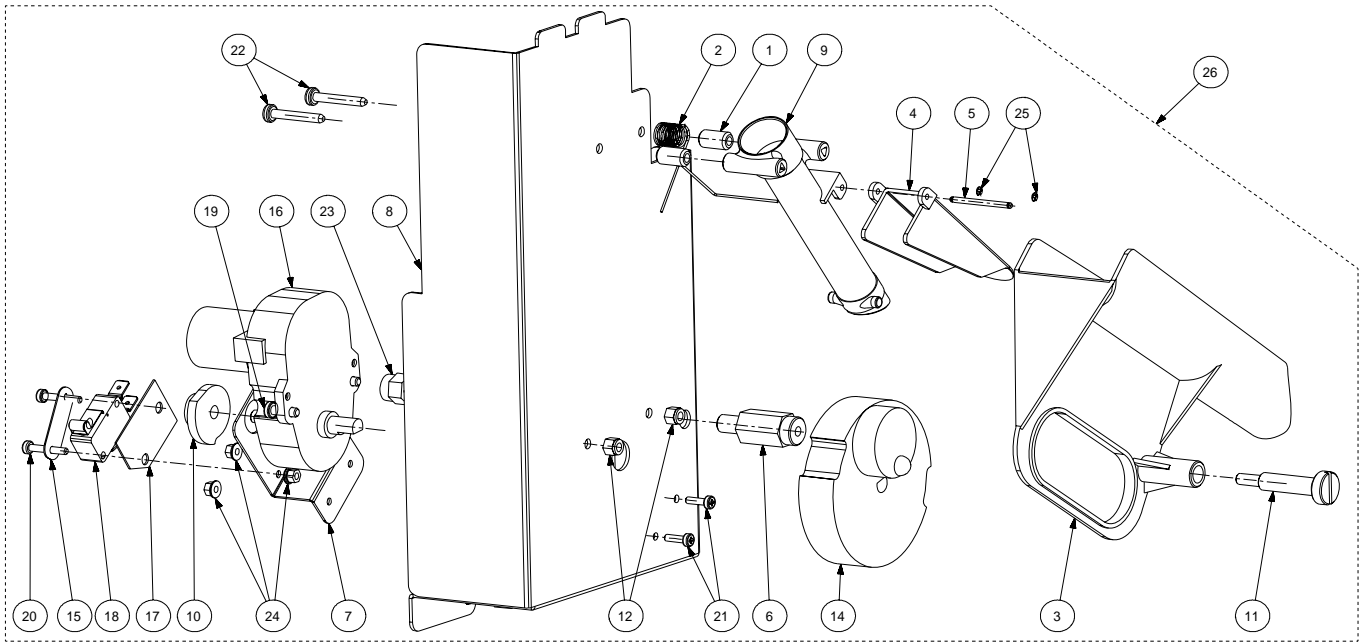

Rif.	Codice	Denominazione	Versioni
1	0871.127	Distanziale Per Condotto Zucchero	
2	0871.129	Molla Per Coperchio Scivolo Zucchero	
3	0871.134.050	Scivolo Zucchero	
4	0871.135.050	Coperchio Scivolo Zucchero	
5	0871.156	Perno Per Scivolo Zucchero	
6	0871.189	Perno Esagonale Per Scivolo Zucchero	
7	0871.207	Squadretta Per Micro	
8	0871.210	Supporto Scivolo Zucchero	
9	0871.212.050	Condotto Zucchero "New"	
10	0871.226	Camma Scivolo Zucchero	
11	0871.227	Perno Scivolo Zucchero	
12	123453102	Dado Autobloc. M4 Uni 7473 Nik	
13	1812.613	Cablaggio Convogliatore	
14	9111.324.050	Camma Trascinamento	
15	9111.407	Piastrina Per Micro	
16	9121.132.00P	Motoriduttore Doppio Albero Fiber 24 V (G72)	
17	9991.014	Cartoncino Per Microinterruttore	
18	NE05.052	Microinterrutt Con Rotella Cod. Saia Xgm2-81-S20	
19	U043.011	Vite Tcbc M4x12 Uni 7687 Znp	
20	U043.023	Vite Tcbc M3x18 Uni7687 Znp	
21	U043.028	Vite Tcbc M3x10	
22	U109.010	Vite Aut.Tcb 3.9x25 Din 7981 C Nik	
23	U310.005	Dado Autobloc.M8 Uni7473 Znp	
24	U324.005	Dado M3 Flangiato Base Dentellata	
25	U701.012	Anello Elastico 1,5 Uni7434	
26	1812.A11.00P	Assieme Scivolo Zucchero	

Rif.	Codice	Denominazione	Versioni