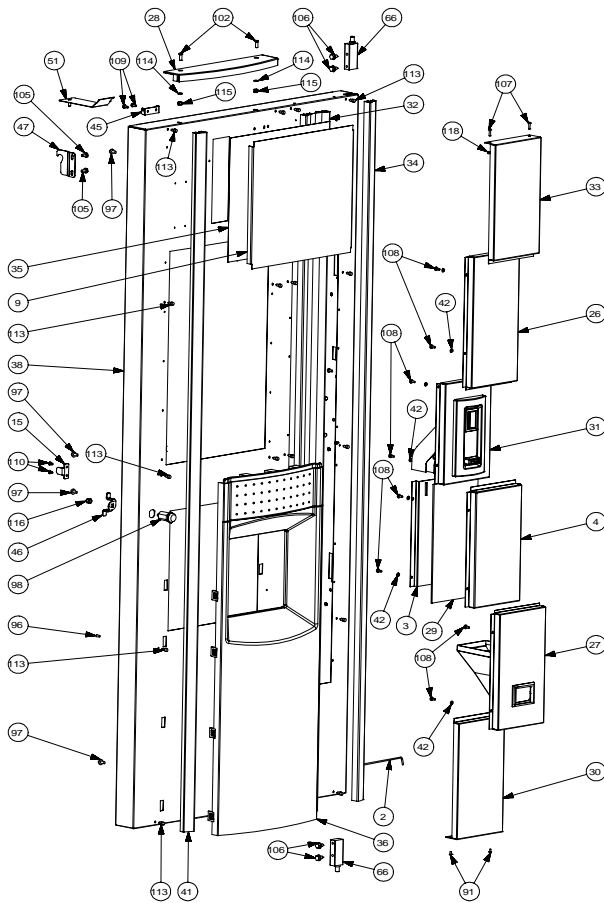

Rif.	Codice	Denominazione	Versioni
94	NF11.047	Dado In Plastica M4	
95	NF11.048	Distanziale Per Scheda Cpu	
96	NV01.008	Cappuccio Per Molla Vano Erogazione	
97	NV01.014	Paracolpo Porte New	
98	NV02.229	Serratura Rielda	
99	NV02.094	Serratura Gettoni Viro	
100	U043.008	Vite Tcbc M5x10 Uni 7687 Znp	
101	U043.028	Vite Tcbc M3x10	
102	U044.011	Vite Tspc M5x16	
103	U046.001	Vite Tefz M5x16 Uni 6921 Znp	
104	U046.003	Vite Tcbc M4x12 Rond.Dent.8.5 Znp	
105	U046.005	Vite Te M5x10 C/Rondella	
106	U046.006	Vite Te M6x10 C/Rondella	
107	U047.005	Vite Tt M3x14	
108	U109.011	Vite Aut.Tcb 3.9x9.5 Din 7981 C Nik	
109	U110.005	Vite Aut.Tcb 3.9x9.5 Din 7981 F Nik	
110	U111.005	Vite Aut. Tsp 3.9x9.5 Din 7982 C Nik	
111	U116.005	Vite Aut.Pt Tcb 3x8	
112	U127.011	Vite Tapt.Tcb M5x8 Din 7500c Znp	
113	U143.021	Vite Speciale 4.8x9.5 Autofil.	
114	U207.001	Rosetta Piana 5.3x10 Uni6592 Znp	
115	U310.003	Dado Autobloc.M5 Uni 7473 Znp	
116	U310.004	Dado Autobloc.M6 Uni 7473 Znp	
117	U324.003	Dado M5 Flangiato Base Dentellata	
118	U324.005	Dado M3 Flangiato Base Dentellata	

Rif.	Codice	Denominazione	Versioni