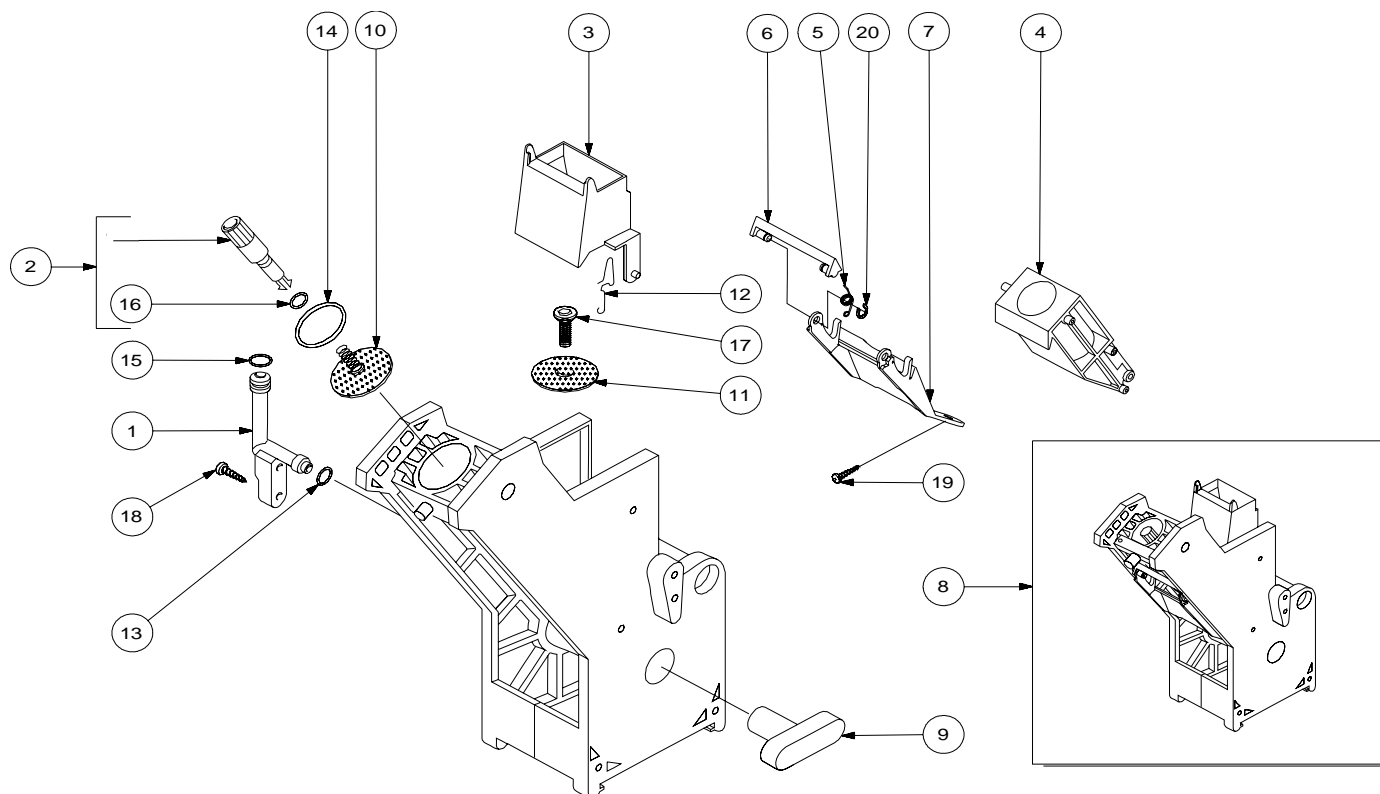

Rif.	Codice	Denominazione	Versioni
1	0701.R04.150	Raccordo Di Collegamento Grigio	
2	9169.A14.150	Ass. Perno Per Doccia Completo Grigio	
3	0701.R09.150	Tramoggia Grigio	
4	1014.R06.150	Assieme Cont. Caffè Grup. Grigio	
5	9111.520	Molla Per Raschiatore	
6	9111.537.150	Raschiatore Per Gruppo Caffè Grigio	
7	9111.539.150	Forcella Per Raschiatore Grigio	
8	9160.079.150	Gruppo Caffè C/Raschiatore 9gr	
9	9161.021.060	Chiave Gruppo Caffè Marron	
10	9161.036	Doccia Superiore	
11	9161.037	Doccia Inferiore	
12	9161.425	Molla Per Tramoggia	
13	NM01.003	Or 2018 Silicone	
14	NM01.044	OR ORM 0320-40 Silicone	
15	NM02.004	Or Orm 0080-20 Epdm	
16	NM02.006	Or R5 Epdm	
17	129851921	Vite Tsp M3x6 Uni 7688 Inox	
18	U109.014	Vite DIN 7981 C NIK 2.9x16	
19	U110.013	Vite Aut. TCB 3,9X6,5 DIN 7981 F NIK	
20	U701.006	Anello Elastico 3.2	

Rif.	Codice	Denominazione	Versioni