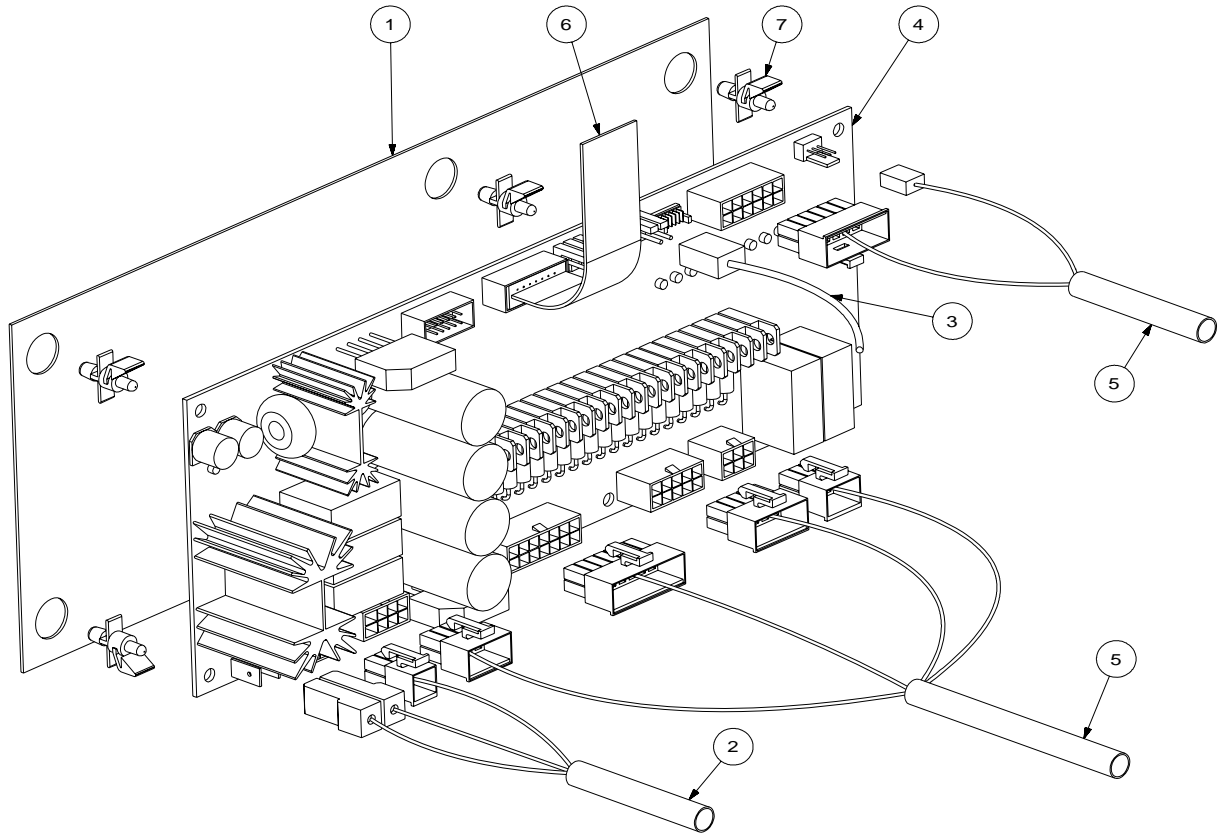

Rif.	Codice	Denominazione	Versioni

Rif.	Codice	Denominazione	Versioni	Rif.	Codice	Denominazione	Versioni
1	0894.096	Copertura Lampada					
2	0894.141	Supporto Lampada					
3	0894.A14.00A	Assieme Lampada Pulsantiera					
4	1812.612	Cablaggio Lampada Pulsantiera					
5	1812.A12.00A	Assieme Lampada Pulsantiera					
6	NE06.009	Portalampada Integrato					
7	NE06.010	Lampada F9bx/827 G23 9v 230w					
8	U046.003	Vite Tcbc M4x12 Rond.Denti.8.5 Znp					
9	U324.006	Dado M4 Flangiato Base Dentellata					