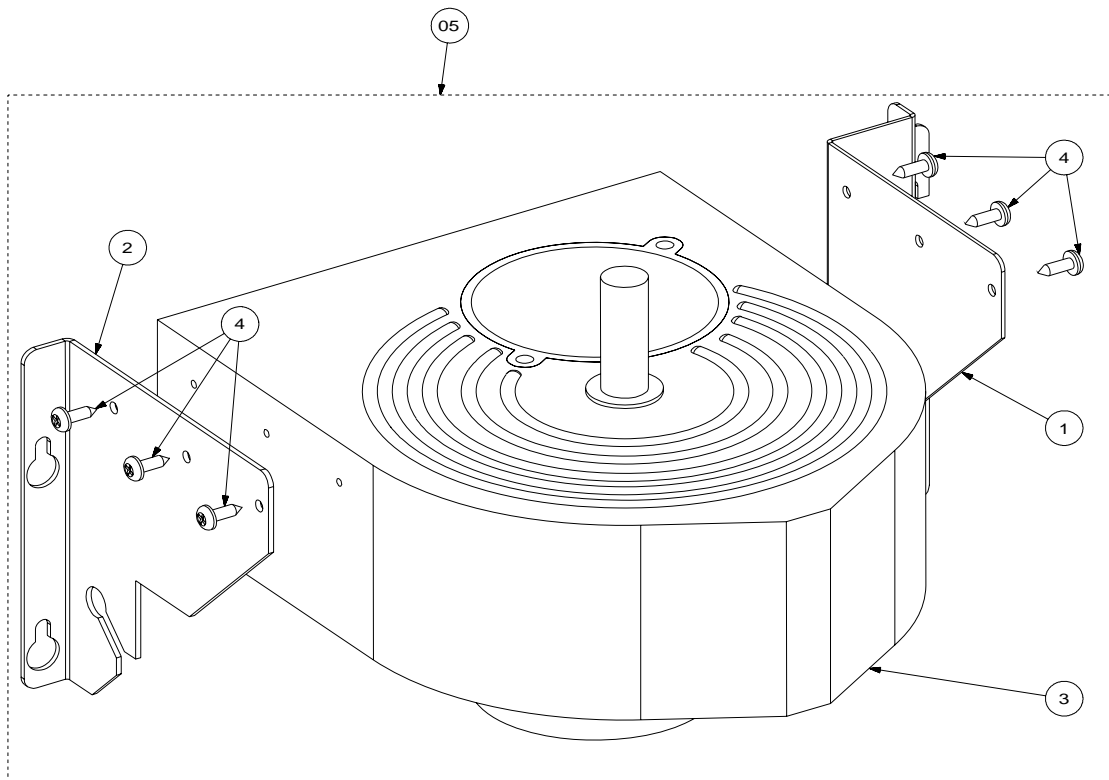

Rif.	Codice	Denominazione	Versioni
1	0894.082	Staffa Destra Distrib.Bicchieri	
2	1812.038	Staffa Sinistra Distrib.Bicchieri	
3	9111.398.00P	Distributore Bicchieri Sg 500 24v	
3	9111.509.00P	Distributore Bicchieri Sg 500 24v D.73	D.73;
4	U109.022	Vite Aut. Tcb 4.2x13 Din 7981 C Nik	
5	1812.A03.00P	Assieme Distributore Bicchieri Sg700	
5	1859.A04.00P	Assieme Distributore Bicchieri Sg700 D.73	D.73;

Rif.	Codice	Denominazione	Versioni